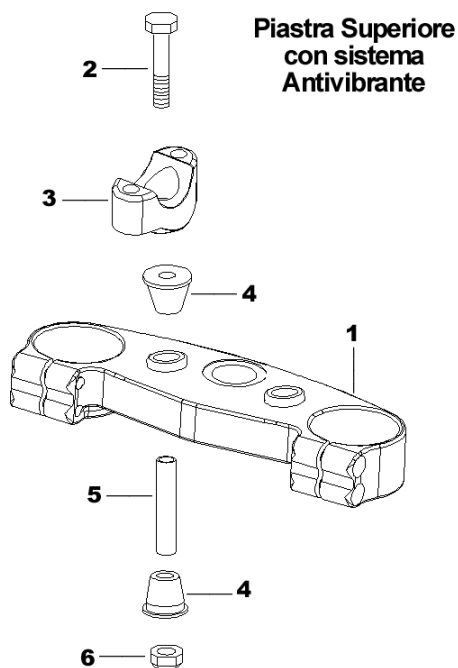

Ultimo aggiornamento (Last Update):
giovedì 26 giugno 2008

VERSION 1.0

© Tm Racing s.p.a. 2008

POMPA FRENO ANTERIORE – POMPA FRIZIONE

Brake pump – Clutch pump

Pos.	Codice	Q.tà	'08	Note	Descrizione (ITA)	Description (ENG)
1	64009	-			COPPIA MANOPOLE	Grip (couple)
2	64017	1			COMANDO GAS DOMINO (Completo di manopole)	Throttle assy (with Grips)
3	64036	1			CAVO GAS	Throttle cable
4	69073	1			POMPA FRENO NISSIN CPL	Brake pump, Nissin Assy
5	69060	1		MX	TUBO FRENO ANTERIORE CROSS	Front brake hose, MX
	69042.05	1		END	TUBO FRENO ANTERIORE ENDURO	Front brake hose, END
6	69036	1		MX	BULLONE 10 X 1.25	Bolt
7	69034	4			RONDELLA	Washer
8	69078	-			VITE REGOLAZIONE LEVA	Adjusting screw, brake lever
9	69076	-			MOLLA LEVA FRENO	Spring, brake lever
10	69074	-			PROTEZIONE POMPA FRENO	Protection, rubber
11	69077	-			CUFFIA POMPA FRENO	Cover, rubber
12	69316	-			LEVA FRENO NISSIN	Brake lever
13	68061	1		END	INTERRUTTORE IDRAULICO STOP	Stop switch
14	64250	1			POMPA FRIZIONE IDR. AJP	Hydraulic Clutch pump, AJP
15	64252	-			KIT REVISIONE POMPA FRIZIONE	Cylinder kit
16	64251	-			LEVA FRIZIONE AJP	Clutch lever
17	35266	1		125	TUBO FRIZIONE IDRAULICA 125	Hose, Clutch
	35263.05	1			TUBO FRIZIONE IDRAULICA 250/300	Hose, Clutch
18	68014	1		MX	PULSANTE STOP	Kill button

Piastra SUPERIORE con Sistema ANTIVIBRANTE

Upper Triple Clamp with SILENT BLOCK

Pos.	Codice	Q.tà	Descrizione
1	72000.35	1	Piastra superiore RP SB 50,22 MARZOCCHI Upper triple clamp SB MARZOCCHI
	72000.28	1	Piastra superiore RP SB PAIOLI/OHLINS Upper triple clamp SB PAIOLI/OHLINS
2	49582	2	Vite TE 10 x 65 Screw
3	72037	2	Cavalotto inferiore x Silent block Handlebar holder, lower
4	21036	4	Gommino antivibrante Silent block
5	26106	2	Tubeetto 12 x 47 x 10 Collar
6	49646	2	Dado M10 basso autobloccante Nut