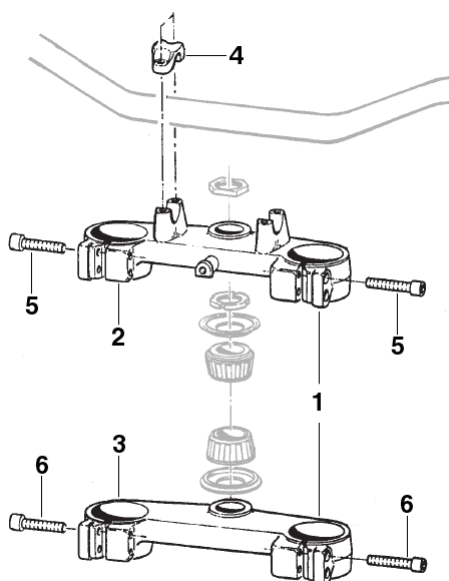

Piastra SUPERIORE con Sistema ANTIVIBRANTE

Upper Triple Clamp with SILENT BLOCK

Pos.	Codice	Q.tà	Descrizione
1	72000.35	1	Piastra superiore RP SB 50,22 MARZOCCHI Upper triple clamp SB MARZOCCHI
	72000.28	1	Piastra superiore RP SB PAIOLI/OHLINS Upper triple clamp SB PAIOLI/OHLINS
2	49582	2	Vite TE 10 x 65 Screw
3	72037	2	Cavalotto inferiore x Silent block Handlebar holder, lower
4	21036	4	Gommino antivibrante Silent block
5	26106	2	Tubeetto 12 x 47 x 10 Collar
6	49646	2	Dado M10 basso autobloccante Nut

Pos.	Codice	Q.tà	Descrizione
1		?	COPPIA PIASTRE FORCELLA OHLINS-PAIOLI Ø 48 Front Fork Triple Clamp Ohlins/Paioli Ø 48
		?	COPPIA PIASTRE FORCELLA OHLINS-PAIOLI Ø 48 R.P. Front Fork Triple Clamp Ohlins/Paioli Ø 48 Machined from block
		?	COPPIA PIASTRE FORCELLA MARZOCCHI Ø 50 R.P. Front Fork Triple Clamp Marzocchi Ø 50 Machined from block
2	72000.27	1	PIASTRA SUPERIORE OHLINS-PAIOLI Ø 48 Upper triple clamp Ohlins Ø 48
	72000.25	1	PIASTRA SUPERIORE OHLINS-PAIOLI Ø 48 R.P. Upper triple clamp Ohlins/Paioli Ø 48 Machined from block
	72000.32	1	Piastra SUPERIORE Forcella Marzocchi Ø 50 R.P. Upper triple clamp Marzocchi Ø 50 Machined from block
3		1	PIASTRA INFERIORE OHLINS-PAIOLI Ø 48 Lower triple clamp Ohlins/Paioli Ø 48
		1	PIASTRA INFERIORE OHLINS-PAIOLI Ø 48 R.P. Lower triple clamp Ohlins/Paioli Ø 48 Machined from block
	72000.33	1	Piastra INFERIORE Forcella Marzocchi Ø 50,22 R.P. Upper triple clamp Marzocchi Ø 50 Machined from block
4	72032.2	2	CAVALLOTTO SUPERIORE CROSS Handlebar Holder, Mx
	72033.2	2	CAVALLOTTO SUPERIORE ENDURO Handlebar Holder, Enduro
5	49503	4	VITE TCEI 8 X 35 Screw
6	49504	4	VITE TCEI 8 X 40 Screw