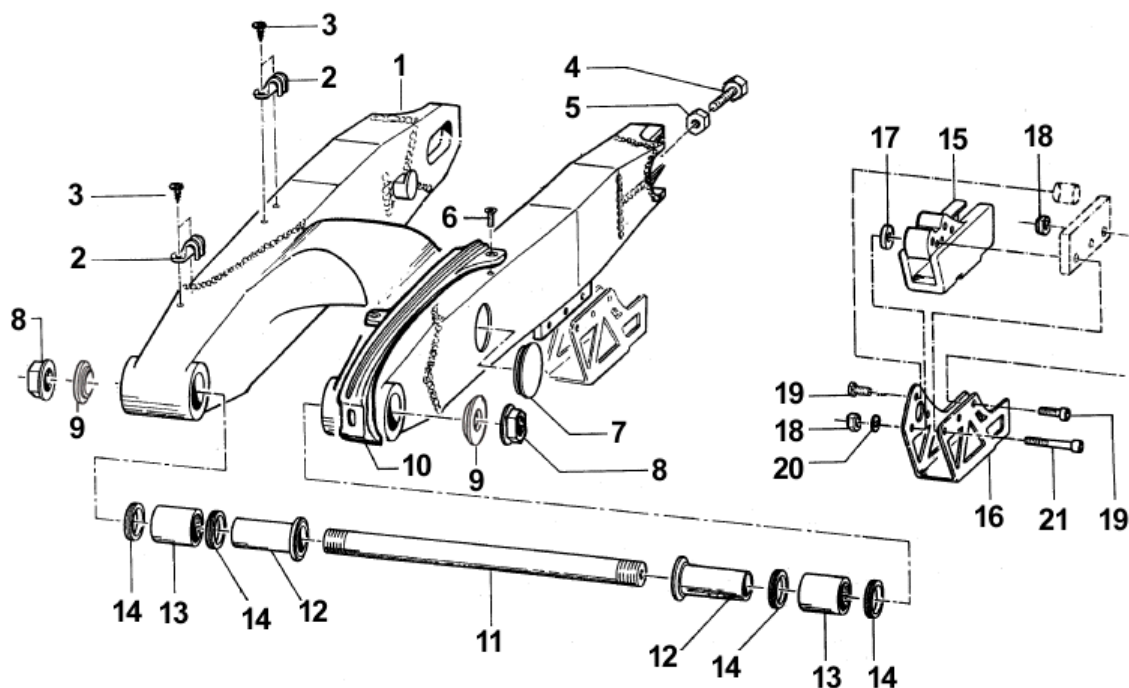

FORCELLONE Swingarm

Pos.	Codice	Q.tà	'08	Note	Descrizione (ITA)	Description (ENG)
1	73099.08	1	'08		FORCELLONE	Swingarm
2	67054	2			PASSAFILO	Holder
3	49794	4			VITE AUTOPERFORANTE 4.8 X 16	Screw
4	49466	2			VITE TE 8 X 45 TUTTO FILETTO	Screw
5	49640	2			DADO M 8 FLANGIATO Ch. 12	Nut
6	49401	3			VITE TSEI 5 X 16	Screw
7	21110	2			TAPPO FORCELLONE	Cap, swingarm
8	49095	2			DADO PERNO FORCELLONE	Nut, swingarm axle
9	73115	2	'08		COPERCHIO BOCCOLA	Cover, bush
10	67099.05	1			PROTEZIONE FORCELLONE	Chain slider, swingarm
11	74056	1	'08		PERNO FORCELLONE	Axle, swingarm
12	73112	2	'08		BOCCOLA FORCELLONE 16 X 30 X 49	Bush
13	19043	2			GABBIA A RULLI HK 20/30	Needle bearing
14	12102	4			O-RING	O-ring
15	67102	1			PASSACATENA NYLON	Guide, chain
16	73063	1			PASSACATENA ERGAL	Plate, chain guide
17	26027	2			DISTANZIALE 20 X 6.5	Spacer
18	49637	2			DADO M 6 AUTOBLOCCANTE BASSO	Nut
19	49355	3			VITE TE F/R 6 X 16 Ch. 8	Screw
20	49603	3			RONDELLA 6 X 12	Washer
21	49362	2			VITE TE F/R 6 x 50	Screw