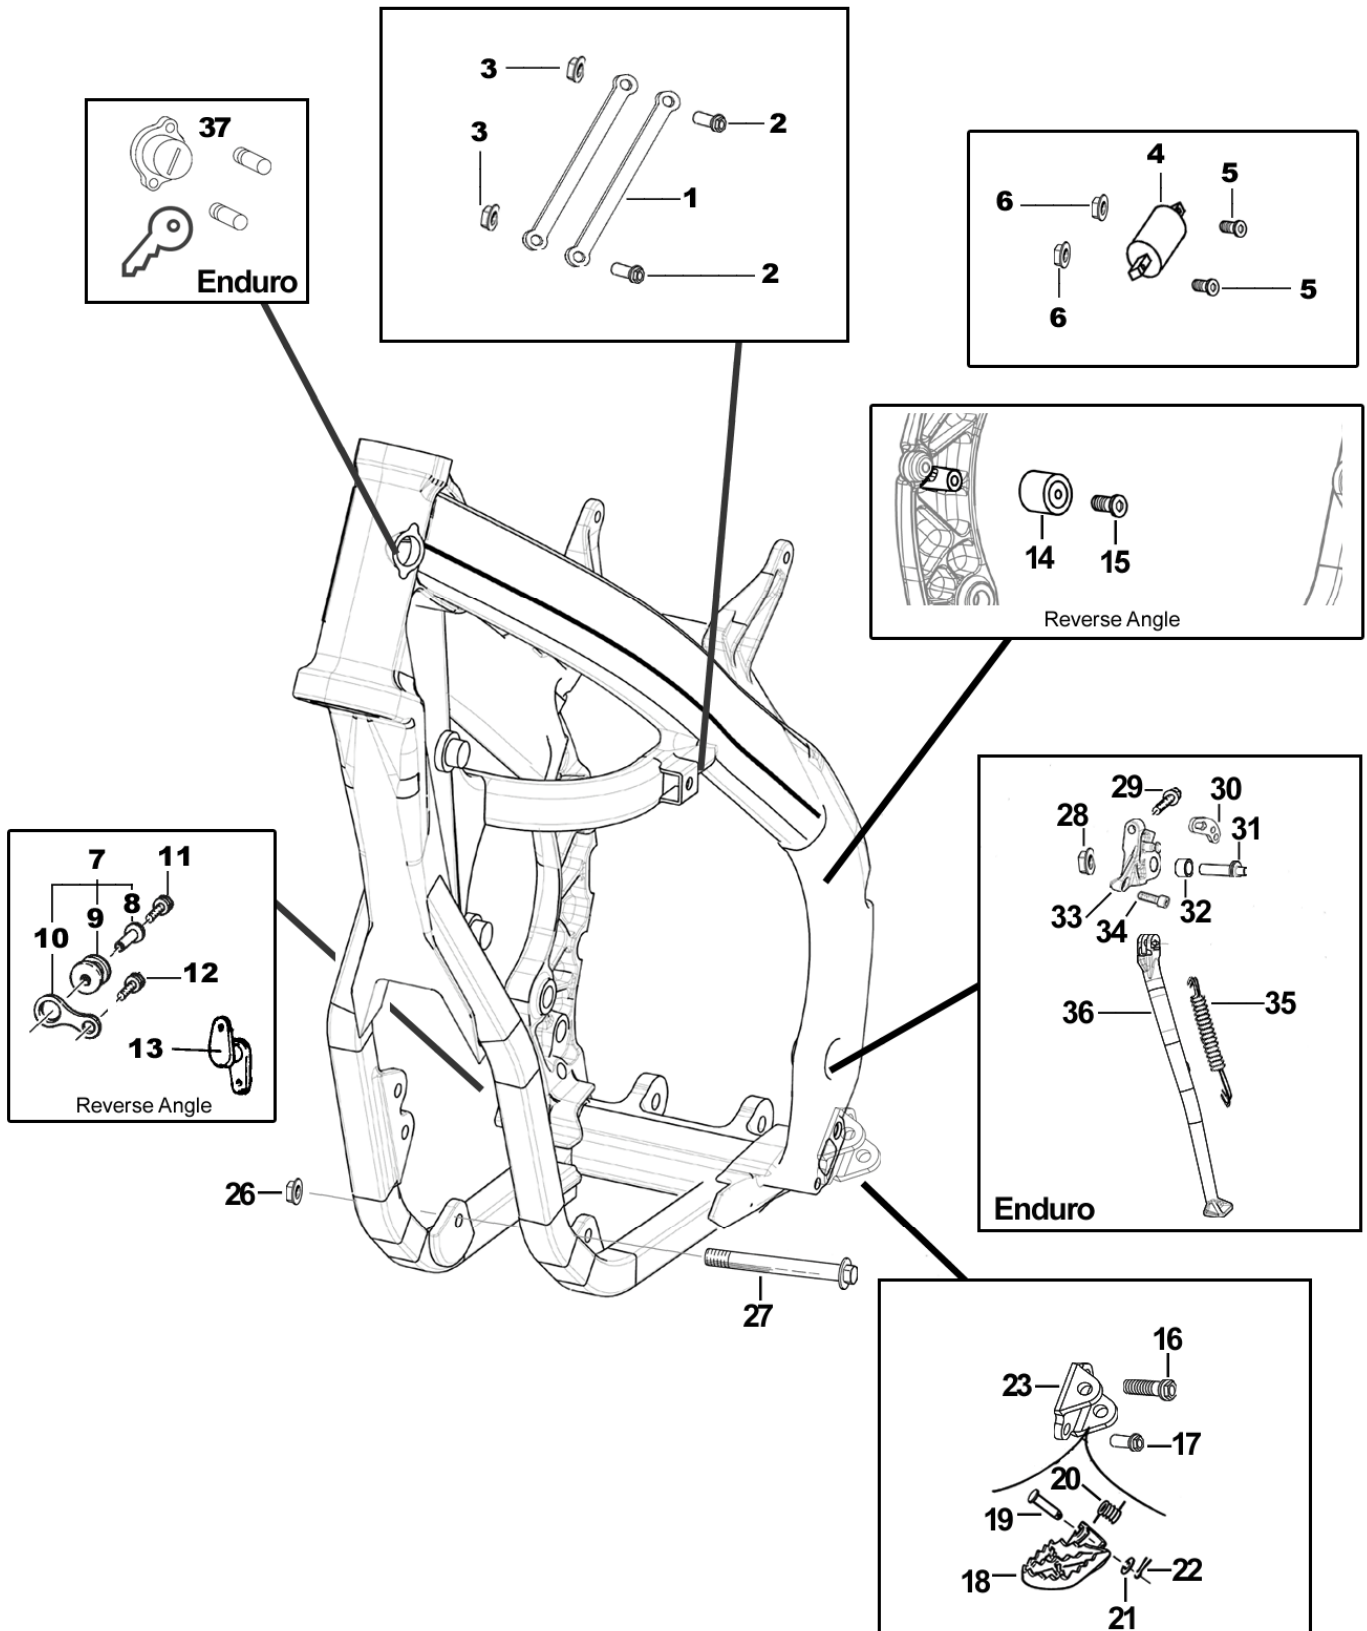

LEVERAGGI

Linkage

Pos.	Codice	Q.tà	'08	Note	Descrizione (ITA)	Description (ENG)
1	73016.08	-	'08		TRIANGOLO SOSPENSIONE CPL	Arm assy, relay
	73082	1	'08		TRIANGOLO SOSPENSIONE NUDO	Arm, relay
2	19106	6			GABBIA A RULLI 26 X 20 X 16	Needle bearing
3	12010	2			O-RING	O-ring
4	73075	2			COPERCHIO BOCCOLA	Cover, bush
5	73211	1			BOCCOLA 20 x 38 F. 12	Bushing
6	49682	3			DADO M 12 X 1.25 FLANGIATO	Nut, flange
7	49345	2			VITE TE F/R 12 X 90 1.50	Screw
8	F73416	1			BOCCOLA 20 x 48 F. 12	Bush
9	12102	4			O-RING	O-ring
10	19101	1			GABBIA A RULLI 18/12	Needle bearing
11	73214	1	'08		BOCCOLA 18 x 20 F. 10	Bush
12	F12312	2	'08		O-RING	O-ring
13	49791	1	'08		VITE TE F/R 10 X 39 1.25	Screw
14	73059.08	-	'08		TRAPEZIO SOSPENSIONE CPL	Rod assy
	73081	1	'08		TRAPEZIO SOSPENSIONE NUDO	Rod
15	73204	1			BOCCOLA 20 x 74 F.12	Bush
17	49790	1	'08		PERNO SNODO	Screw
18	67088.08	1	'08		ROTELLA CATENA	Roller, chain
19	49676	1	'08		DADO M 6 FLANGIATO	Nut, flange

FORCELLONE Swingarm

Pos.	Codice	Q.tà	'08	Note	Descrizione (ITA)	Description (ENG)
1	73099.08	1	'08		FORCELLONE	Swingarm
2	67054	2			PASSAFILO	Holder
3	49794	4			VITE AUTOPERFORANTE 4.8 X 16	Screw
4	49466	2			VITE TE 8 X 45 TUTTO FILETTO	Screw
5	49640	2			DADO M 8 FLANGIATO Ch. 12	Nut
6	49401	3			VITE TSEI 5 X 16	Screw
7	21110	2			TAPPO FORCELLONE	Cap, swingarm
8	49095	2			DADO PERNO FORCELLONE	Nut, swingarm axle
9	73115	2	'08		COPERCHIO BOCCOLA	Cover, bush
10	67099.05	1			PROTEZIONE FORCELLONE	Chain slider, swingarm
11	74056	1	'08		PERNO FORCELLONE	Axle, swingarm
12	73112	2	'08		BOCCOLA FORCELLONE 16 X 30 X 49	Bush
13	19043	2			GABBIA A RULLI HK 20/30	Needle bearing
14	12102	4			O-RING	O-ring
15	67102	1			PASSACATENA NYLON	Guide, chain
16	73063	1			PASSACATENA ERGAL	Plate, chain guide
17	26027	2			DISTANZIALE 20 X 6.5	Spacer
18	49637	2			DADO M 6 AUTOBLOCCANTE BASSO	Nut
19	49355	3			VITE TE F/R 6 X 16 Ch. 8	Screw
20	49603	3			RONDELLA 6 X 12	Washer
21	49362	2			VITE TE F/R 6 x 50	Screw