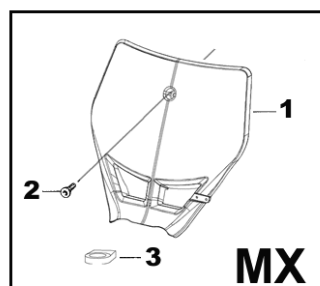

STERZO

Steering

Pos.	Codice	Q.tà	'08	Note	Descrizione (ITA)	Description (ENG)
1	67177.08	1	'08	MX	PORTA NUMERO ANTERIORE MX - BLU	Front number plate
2	49574	1		MX	VITE TBCE 6 X 12	Screw
3	67178	1			PASSAFILO	Holder
4	64066	1			MANUBRIO REIKON 28mm	Handlebar
5	49502	4			VITE TCEI 8 X 30	Screw
6	-----	-			VEDI PAG. 5	See page 5
7	49080	1			DADO ALUMINIO STERZO	Nut, steering
8	72008.98	1			GHIERA STERZO	Nut
9	72002.02	2			PROTEZIONE CANOTTO STERZO	Dust seal
10	03070	2			CUSCINETTO CONICO STERZO	Bearing
11	72007.98	1			CANOTTO STERZO CROSS	Steering stem, Cross
	72031	1			CANOTTO STERZO ENDURO	Steering stem, Enduro
12	67131.05	1			PARAFANGO ANTERIORE	Front mudguard
13	26084	4	'08		RONDELLA ALLUMINIO	Washer, Aluminum
14	26081	2	'08		SPESSORE PARAFANGO	Spacer, Aluminum
15	26080	2	'08		SPESSORE PARAFANGO	Spacer, Aluminum
16	49356	4			VITE TE F/R 6 X 20	Screw
17	67043.05	1		END	PORTAFARO	
18	21126	-		END	ELASTICO PORTAFARO	Rubber