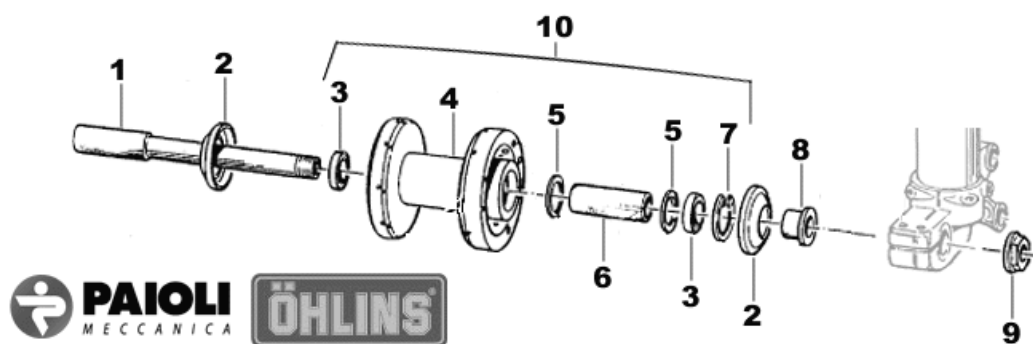

Mozzo ruota anteriore per Paioli/Ohlins USD Ø 48

Front hub Paioli/Ohlins USD Ø 48

Pos.	Codice	Q.tà	Descrizione (ITA)	Description (ENG)
1	74035	1	Perno ruota anteriore PAIOLI	Axle, front - PAIOLI
	74036	1	Perno ruota anteriore OHLINS	Axle, front - OHLINS
2	69999	2	Parapolvere	Dust seal
3	03069	2	Cuscinetto	Bearing
4	70002.3	1	Mozzo anteriore nudo	Hub, front
5	70045	2	Rondella Gomma	Kasher, rubber
6	70026	1	Distanziale interno mozzo	Spacer
7	49262	1	Seeger	Seeger
8	70039	1	Boccola perno ruota anteriore	Collar
9	49070	1	Dado perno	Nut, front axle
10	70002.1	-	Mozzo ruota anteriore CPL	Hub, front, Assy