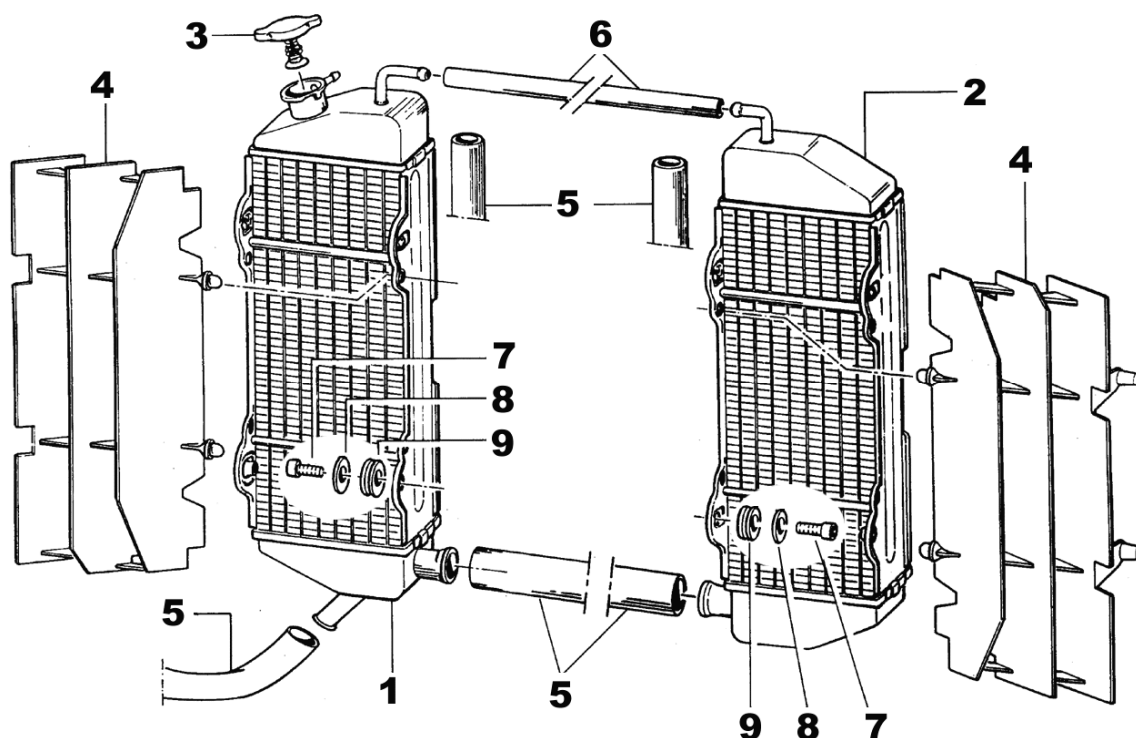

RADIATORI Radiators

Pos.	Codice	Q.tà	'08	Note	Descrizione (ITA)	Description (ENG)
1	23052	1	'08		RADIATORE 2T DX CON TAPPO Radiator, Right with cap 125/144/250/300	
2	23053	1	'08		RADIATORE 2T SX Radiator, Left 125/144/250/300	
3	23010	1			TAPPO RADIATORE 1,4	Cap, radiator
	23010	1			TAPPO RADIATORE 1,4 TONDO	Cap, radiator - Round
4	23030	2			PROTEZIONE RADIATORE	Grille, radiator
	23030.08	2	'08		PROTEZIONE RADIATORE NERA	Grille, radiator BLACK
5	21020	1			TUBO ACQUA	Hose, water
6	67036	-			TUBO 7,5 X 14	Hose
7	49481	4	'08		VITE TCEI 6 X 12	Screw
8	49117	4	'08		RONDELLA Alluminio	Washer Aluminum
9	21102	4			GOMMINO	Rubber