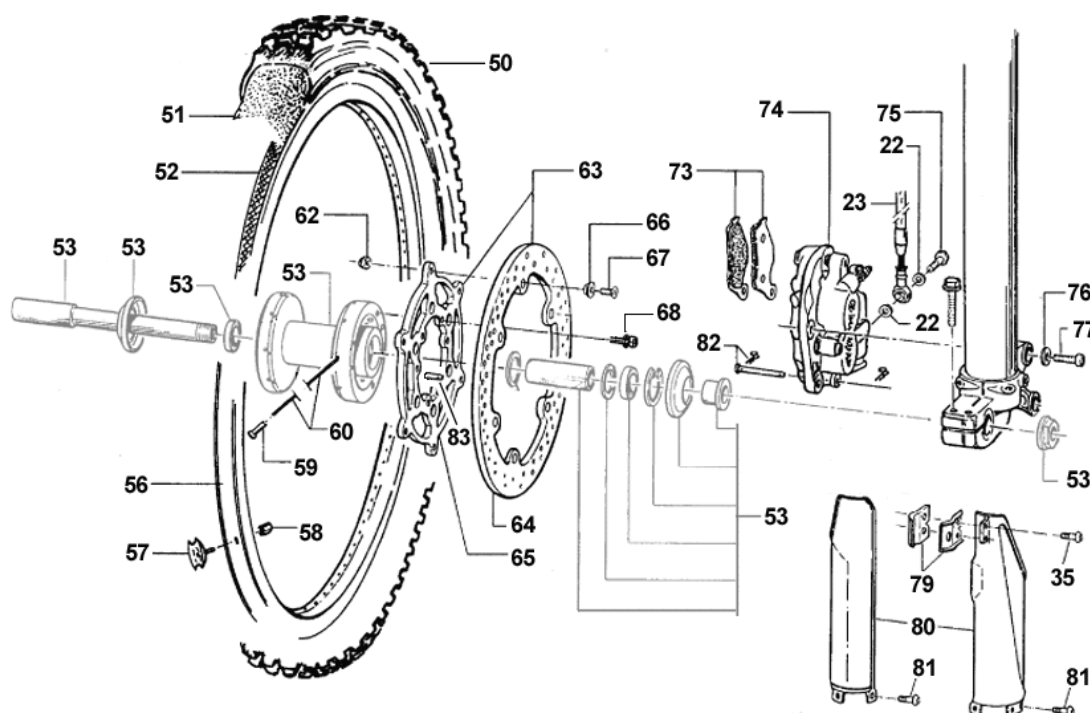

RUOTA ANTERIORE

Front Wheel

Pos.	Codice	Q.tà	'08	Note	Descrizione (ITA)	Description (ENG)
22	69034	2			RONDELLA	Washer
23	69060	1		MX	TUBO FRENO ANTERIORE CROSS	Front brake hose, MX
	69042.05	1		END	TUBO FRENO ANTERIORE ENDURO	Front brake hose, END
50	-----	-			VEDI PAG. 16	See page 16
51	80150	1			CAMERA ARIA 21	Tube
52	70032	1			FLAP	Flap
53	-----	-			VEDI PAG. 7	See page 7
56	70050	1			CERCHIO ANTERIORE 21 x 1.60	Front Rim
57	70030	1			FERMA COPERTONE ANTERIORE	Tube stopper
58	49671	1			DADO M 8 EXTRA ALTO	Nut
59	70063	36			NIPPLO 3,5	Nipple
60	70058	36			RAGGIO 230 X 3,5	Spoke
62	49633	6			DADO M 5 AUTOBLOCCANTE BASSO	Nut
63	69018.98	-			DISCO FRENO ANTERIORE D. 270 CPL	Front Brake disk, assy
64	69018.1	1			DISCO FRENO ANTERIORE D. 270 NUDO	Front brake disk
65	69023	1			FLANGIA DISCO ANTERIORE	Holder, brake disk
66	69029	6			BOCCOLA DISCO	Collar
67	49401	6			VITE TSEI 5 X 16	Screw
68	49336	6			VITE TE/FLANG. 6 X 16	Screw
73	69107	-			PASTIGLIE FRENO	Brake pad
	69116	-			PASTIGLIE FRENO SINTERIZZATE	Brake pad,
74	69064	1			PINZA FRENO ANTERIORE BREMBO	Front brake caliper
75	69033	1			BULLONE 10 X 1,5	Bolt
76	49611	2			RONDELLA ACCIAIO 8	Washer
77	49503	2			VITE TCEI 8 X 35	Screw
79	67063	1			PASSAFILO	Holder
80	67107.05	1			PROTEZIONI FORCELLA USD	Fork guard
81	49571	6			VITE TBCE 6 X 7	Screw
82	69165	-			PERNO PASTIGLIE BREMBO	Pin, brake pads
83	49311	1		END	CALAMITA PER CONTACHILOMETRI	Magnet, speedometer