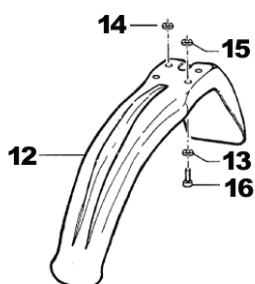

STERZO

Steering

Pos.	Codice	Q.tà	'08	Note	Descrizione (ITA)	Description (ENG)
1	67177.08	1	'08	MX	PORTA NUMERO ANTERIORE MX - BLU	Front number plate
2	49574	1		MX	VITE TBCE 6 X 12	Screw
3	67178	1			PASSAFILO	Holder
4	64066	1			MANUBRIO REIKON 28mm	Handlebar
5	49502	4			VITE TCEI 8 X 30	Screw
6	-----	-			VEDI PAG. 5	See page 5
7	49080	1			DADO ALUMINIO STERZO	Nut, steering
8	72008.98	1			GHIERA STERZO	Nut
9	72002.02	2			PROTEZIONE CANOTTO STERZO	Dust seal
10	03070	2			CUSCINETTO CONICO STERZO	Bearing
11	72007.98	1			CANOTTO STERZO CROSS	Steering stem, Cross
	72031	1			CANOTTO STERZO ENDURO	Steering stem, Enduro
12	67131.05	1			PARAFANGO ANTERIORE	Front mudguard
13	26084	4	'08		RONDELLA ALLUMINIO	Washer, Aluminum
14	26081	2	'08		SPESSORE PARAFANGO	Spacer, Aluminum
15	26080	2	'08		SPESSORE PARAFANGO	Spacer, Aluminum
16	49356	4			VITE TE F/R 6 X 20	Screw
17	67043.05	1		END	PORTAFARO	
18	21126	-		END	ELASTICO PORTAFARO	Rubber