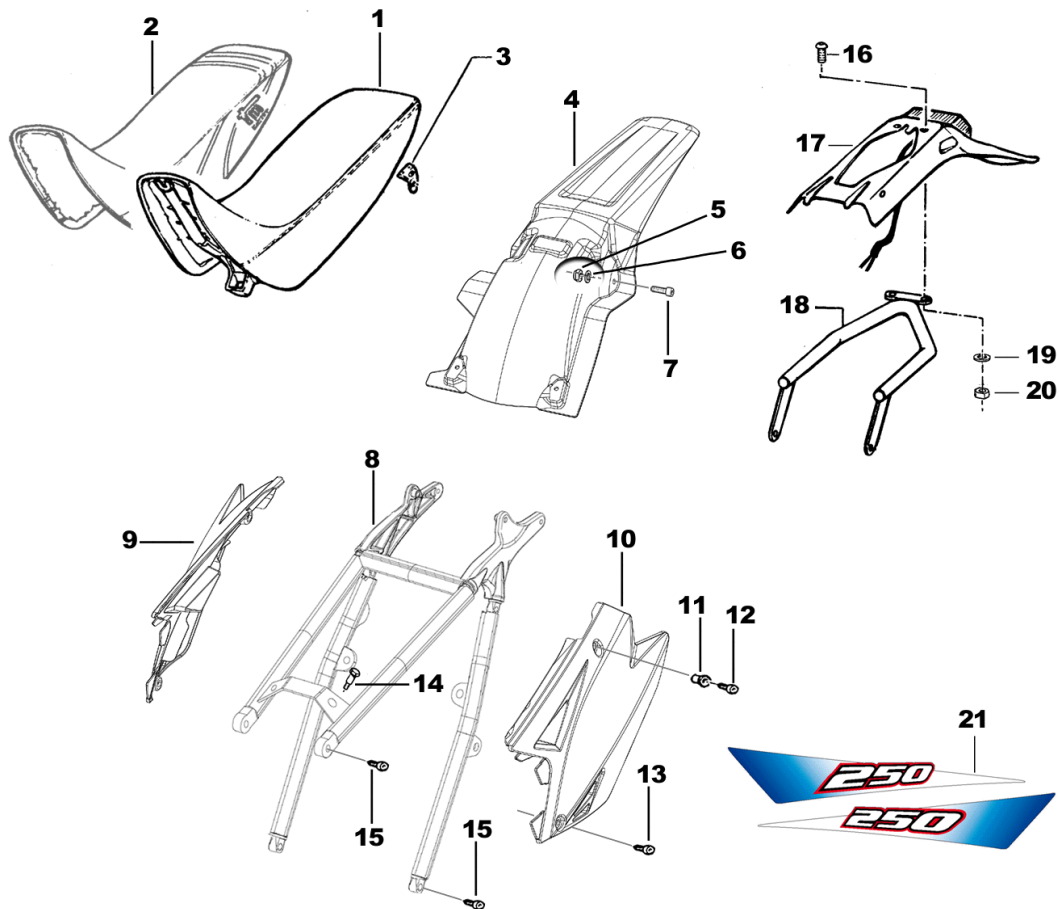

CODINO + PARAFANGO POSTERIORE
Sub-Frame + Rear Mudguard

Pos.	Codice	Q.tà	'08	Note	Descrizione (ITA)	Description (ENG)
1	67085.08	1	'08		SELLA CROSS/ENDURO CPL	Seat comp.
2	67069.08	-	'08		COPERTINA SELLA CROSS/ENDURO	Seat cover
3	73047	2			PIASTRINO FONDO SELLA	Stay, seat
4	67114.08	1	'08		PARAFANGO POSTERIORE BLU	Rear Mudguard
5	49676	2/4			DADO M 6 AUTOBLOCCANTE FLANG.	Nut
6	49604	2			RONDELLA 6 X 18	Washer
7	49357	2			VITE TE F/R 6 X 25	Screw
8	F73437	1	'08		CODINO TELAIO	Sub-Frame
9	67174.08	1	'08		LATERALE PORTA NUMERO DX	Side panel, Right
10	67175.08	1	'08		LATERALE PORTA NUMERO SX	Side panel, Left
11	26059	2			BOCCOLA FISSAGGIO SELLA	Collar
12	49484	2			VITE TCEI 6 X 20	Screw
13	49574	2			VITE TBCE 6 X 12	Screw
14	49373	2			VITE TB LARGA 5 X 15	Screw
15	49724	4			VITE TE F/R 8 X 20	Screw
16	49316	2			VITE TB LARGA 6 X 20	Screw
17	67135.08	1	'08	END	PORTATARGA	Taillight, assy
18	73096.08	1	'08	END	SUPPORTO PARAFANGO POSTERIORE	Holder, rear mudguard
19	49604	2		END	RONDELLA 6 X 18	Washer
20		2		END	DADO	Nut
21	94083.85	1	'08	85	KIT ADESIVI CILINDRATA 85cc	Sticker, Displacement 85
	94083.125	1	'08	125	KIT ADESIVI CILINDRATA 125cc	Sticker, Displacement 125
	94083.144	1	'08	144	KIT ADESIVI CILINDRATA 144cc	Sticker, Displacement 144
	94083.250	1	'08	250	KIT ADESIVI CILINDRATA 250cc	Sticker, Displacement 250
	94083.300	1	'08	300	KIT ADESIVI CILINDRATA 300cc	Sticker, Displacement 300