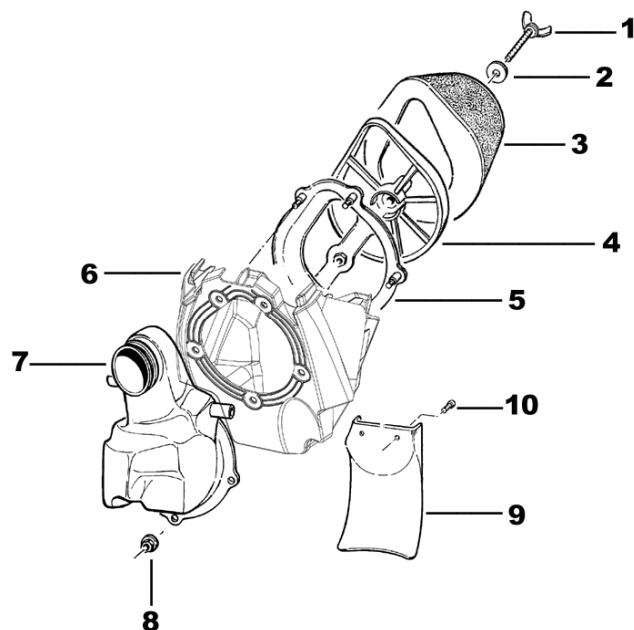

CASSA FILTRO

Air filter box

Pos.	Codice	Q.tà	'08	Note	Descrizione (ITA)	Description (ENG)
1	49324	1			GALLETTO FILTRO	Bolt, air filter
2	49621	1			RONDELLA 6 X 24	Washer
3	66052	1			FILTRO ARIA	Air filter
4	66049	1			GABBIA FILTRO	Cage, air filter
5	66013.1	1			PIASTRINO MANICOTTO CASSA FILTRO	Plate
6	67185	1	'08		CASSA FILTRO	Air filter box
7	66022.08	1	'08		MANICOTTO CASSA FILTRO	Air boot
8	49701	5			DADO M 5 AUTOBLOCCANTE BASSO	Nut
9	67104	1			PROTEZIONE MONO	Guard, shock absorber
10	49320	2			VITE TB 6 X 16 TAGLIO CACCIAVITE	Screw