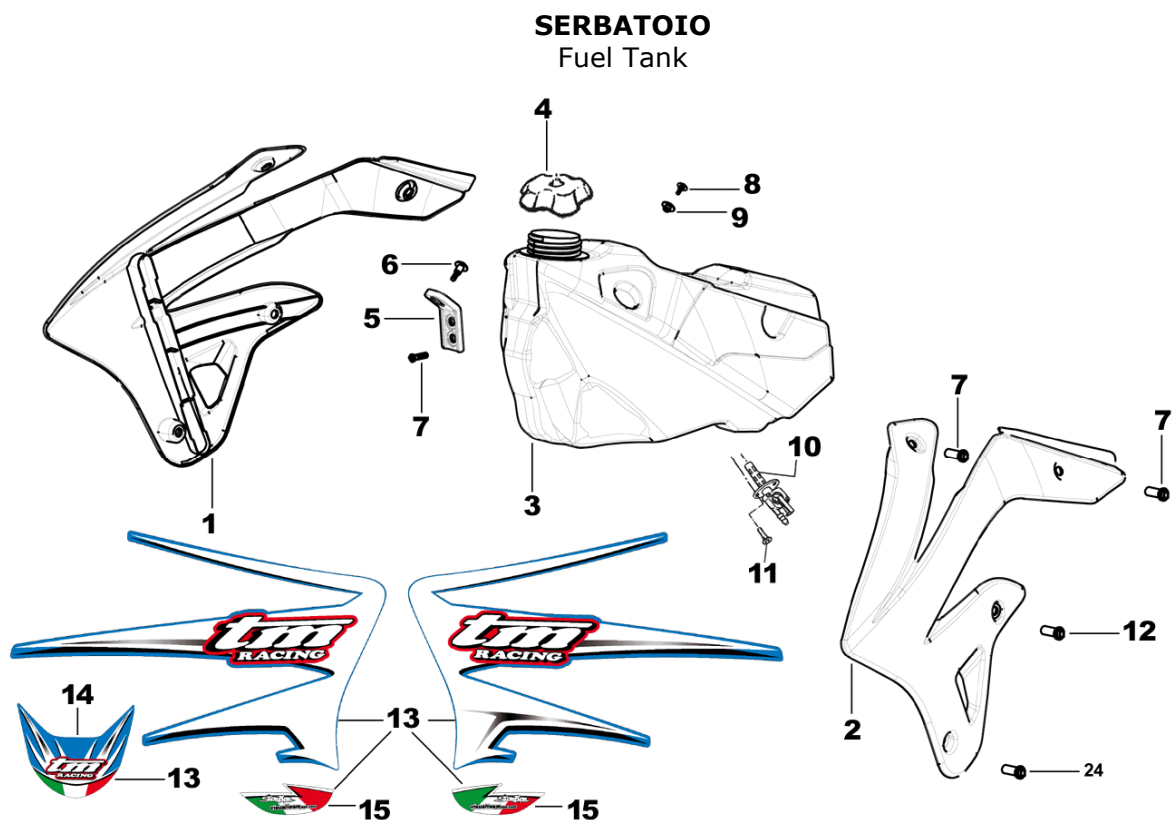

Pos.	Codice	Q.tà	'08	Note	Descrizione (ITA)	Description (ENG)
1	67161.08	1	'08		CONVOGLIATORE ARIA DESTRO	Shroud, right radiator
2	67162.08	1	'08		CONVOGLIATORE ARIA SINISTRO	Shroud, left radiator
3	65021.08	1	'08	MX	SERBATOIO BENZINA MX - NERO	Fuel tank Mx, black
	65022.08	1	'08	END	SERBATOIO BENZINA End - Trasparente	Fuel tank Enduro, Transparent
4	65009.08	1	'08		TAPPO SERBATOIO	Cap, fuel tank
5	26082	1	'08		PIASTRINO SERBATOIO	Bracket, Fuel Tank
6	F49822	1	'08		VITE FLANG. 6x12	Screw, Fuel Tank
7	49571	6			VITE TBCE 6 X 7	Screw
8	49406	1	'08		VITE TSEI 6 X 20	Screw
9	26083	1	'08		BOCCOLA FISSAGGIO SELLA/SERBATOIO	Collar
10	65005	1			RUBINETTO BENZINA	Cock, fuel
11	49535	2			VITE TE 5 X 12	Screw
12	49574	4			VITE TBCE 6 X 12	Screw
13	94029.08	1	'08		KIT ADESIVI 2008	Stickers kit
14	94037.08	-	'08		ADESIVO PARAFANGO ANTERIORE	Sticker, Front fender
15	94084	-	'08		KIT BANDIERE 2008	Stickers kit, Italian Flag