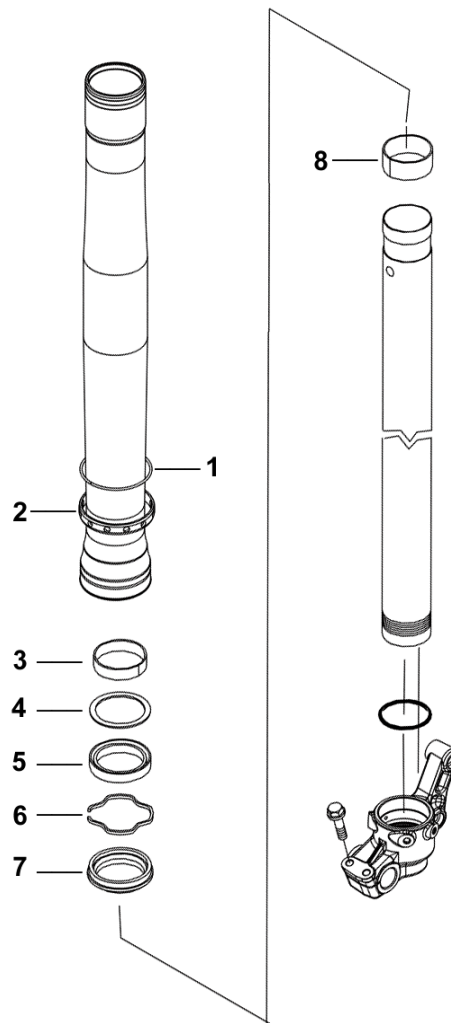

RICAMBI FORCELLA PAIOLI 48 USD
Spare Parts Paioli 48 Front Fork

Forcella Paioli Ø 48

Pos	Codice	Q.Tà	Descrizione
1	90211	2	ANELLO GUIDA Metal ring
2	90267	2	BOCCOLA DELRIN
3	90259		BOCCOLA SUP. Bushing Upper Ø 48
4			ANELLO APPOGGIO PARAOLIO
5	90256		Paraolio Paioli Ø 48 Oil Seal Ø 48
6			ANELLO TENUTA PARAOLIO
7	90257		Raschiapolvere Paioli Ø 48 Dust Seal Ø 48
8	90258		BOCCOLA INF. Bushing Lower Ø 48

Olio PAIOLI

- 90029 - Olio Forcella PAIOLI Lt. 1,5
  Front Fork Oil