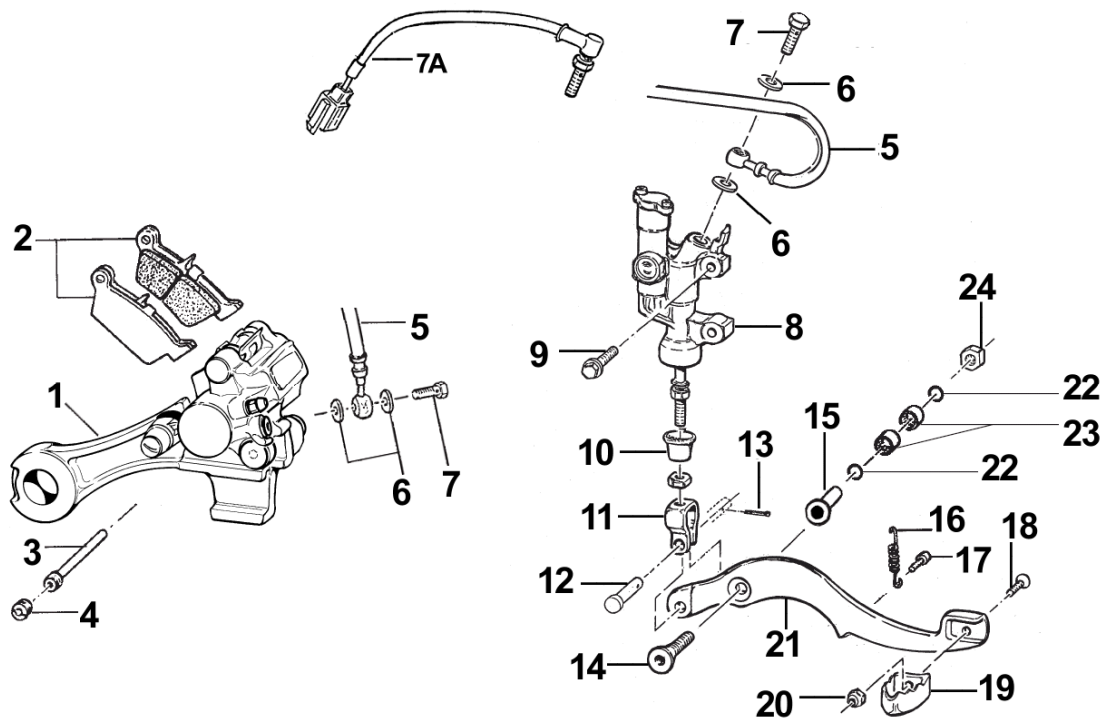

IMPIANTO FRENANTE
Rear Brake System

b

Pos.	Codice	Q.tà	'08	Note	Descrizione (ITA)	Description (ENG)
1	69185	1			PINZA FRENO POSTERIORE	Rear brake caliper
2	69096.05	-			PASTIGLIE POST NISSIN	Nissin Brake pads
3	69088	-			PERNO PASTIGLIE	Pin, brake pads
4	69087	-			GRANO PERNO	Screw
5	F69517	1	'08		TUBO FRENO POSTERIORE	Hose, rear brake
6	69034	4			RONDELLA	Washer
7	69036	2			BULLONE 10 X 1,25	Bolt
7A	68063	1	'08	END	INTERRUTTORE IDRAULICO STOP	Kill Button
8	69181	1			POMPA FRENO POST NISSIN	Brake pump
9	49574	4			VITE TBCE 6 X 12	Screw
10	69083	-			CUFFIA POMPA	Boot
11	69125	1			FORCHETTA POMPA	Fork
12	69012.05	1			PERNO SNODO	Junction pin
13	68997	1			COPIGLIA PEDALE FRENO	Pin
14	49426	1			VITE TSEI 8 X 50	Screw
15	69205	1	'08		BOCCOLA FRENO POSTERIORE	Bush, rear brake
16	F16434	1	'08		MOLLA LEVA FRENO	Spring
17	49473	1			VITE TCEI 5 X 14	Screw
18	49400	1			VITE TSEI 5 X 14	Screw
19	69002.99	1			PARTE ANT PEDALE FRENO	Brake pedal tip
20	49633	6			DADO M 5 AUTOB BASSO	Nut
21	69000.08	1	'08		PEDALE FRENO POST 80/85/100/125/144 CPL	Brake pedal, rear Assy
	69250.08	1	'08		PEDALE FRENO POST 250/300 CPL	Brake pedal, rear Assy
22	12051	2			O-RING	O-ring
23	19044	2			GABBIA A RULLI HK 1210 AA	Bearing
24	49680	1			DADO M8 FLANG. AUTOBL.	Nut