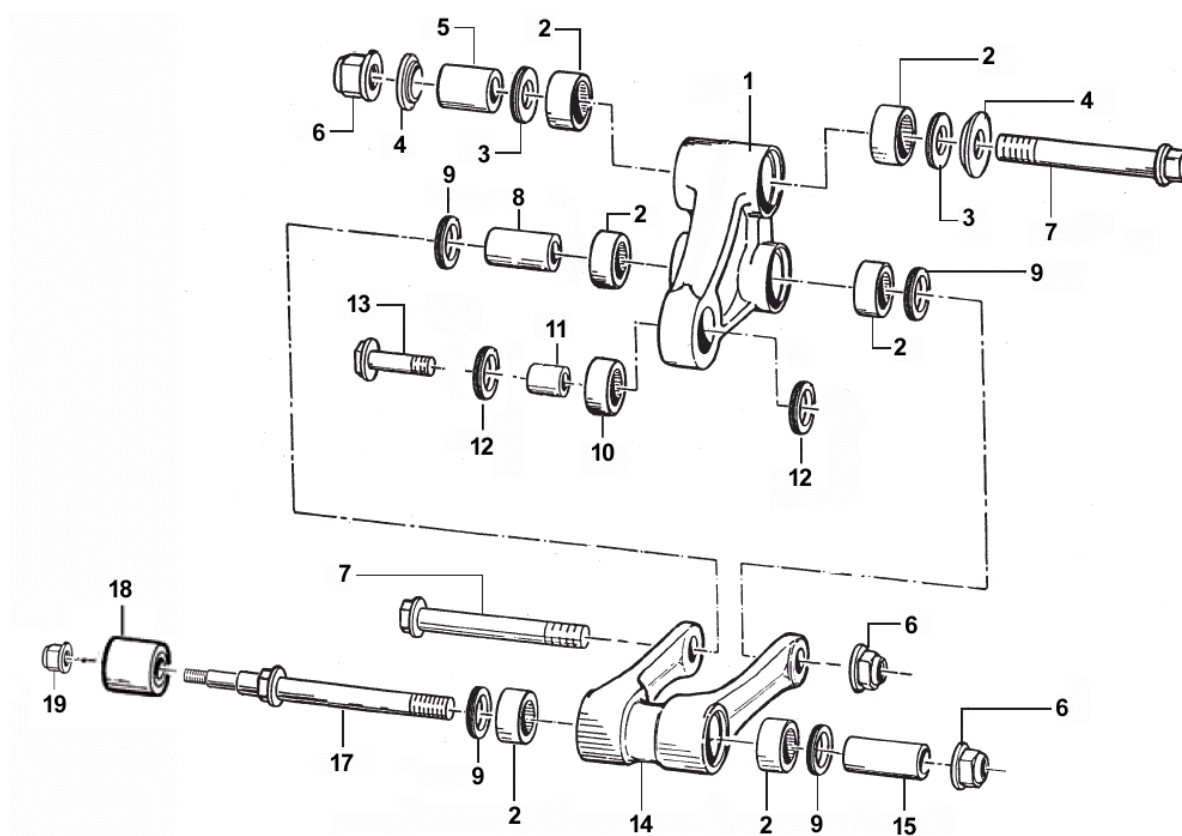

LEVERAGGI

Linkage

Pos.	Codice	Q.tà	'08	Note	Descrizione (ITA)	Description (ENG)
1	73016.08	-	'08		TRIANGOLO SOSPENSIONE CPL	Arm assy, relay
	73082	1	'08		TRIANGOLO SOSPENSIONE NUDO	Arm, relay
2	19106	6			GABBIA A RULLI 26 X 20 X 16	Needle bearing
3	12010	2			O-RING	O-ring
4	73075	2			COPERCHIO BOCCOLA	Cover, bush
5	73211	1			BOCCOLA 20 x 38 F. 12	Bushing
6	49682	3			DADO M 12 X 1.25 FLANGIATO	Nut, flange
7	49345	2			VITE TE F/R 12 X 90 1.50	Screw
8	F73416	1			BOCCOLA 20 x 48 F. 12	Bush
9	12102	4			O-RING	O-ring
10	19101	1			GABBIA A RULLI 18/12	Needle bearing
11	73214	1	'08		BOCCOLA 18 x 20 F. 10	Bush
12	F12312	2	'08		O-RING	O-ring
13	49791	1	'08		VITE TE F/R 10 X 39 1.25	Screw
14	73059.08	-	'08		TRAPEZIO SOSPENSIONE CPL	Rod assy
	73081	1	'08		TRAPEZIO SOSPENSIONE NUDO	Rod
15	73204	1			BOCCOLA 20 x 74 F.12	Bush
17	49790	1	'08		PERNO SNODO	Screw
18	67088.08	1	'08		ROTELLA CATENA	Roller, chain
19	49676	1	'08		DADO M 6 FLANGIATO	Nut, flange