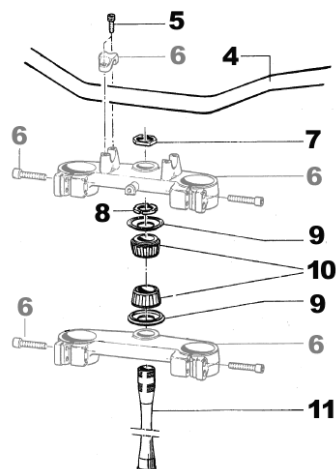

STERZO

Steering

Pos.	Codice	Q.tà	'08	Note	Descrizione (ITA)	Description (ENG)
1	67177.08	1	'08	MX	PORTA NUMERO ANTERIORE MX - BLU	Front number plate
2	49574	1		MX	VITE TBCE 6 X 12	Screw
3	67178	1			PASSAFILO	Holder
4	64066	1			MANUBRIO REIKON 28mm	Handlebar
5	49502	4			VITE TCEI 8 X 30	Screw
6	-----	-			VEDI PAG. 5	See page 5
7	49080	1			DADO ALUMINIO STERZO	Nut, steering
8	72008.98	1			GHIERA STERZO	Nut
9	72002.02	2			PROTEZIONE CANOTTO STERZO	Dust seal
10	03070	2			CUSCINETTO CONICO STERZO	Bearing
11	72007.98	1			CANOTTO STERZO CROSS	Steering stem, Cross
	72031	1			CANOTTO STERZO ENDURO	Steering stem, Enduro
12	67131.05	1			PARAFANGO ANTERIORE	Front mudguard
13	26084	4	'08		RONDELLA ALLUMINIO	Washer, Aluminum
14	26081	2	'08		SPESSORE PARAFANGO	Spacer, Aluminum
15	26080	2	'08		SPESSORE PARAFANGO	Spacer, Aluminum
16	49356	4			VITE TE F/R 6 X 20	Screw
17	67043.05	1		END	PORTAFARO	
18	21126	-		END	ELASTICO PORTAFARO	Rubber