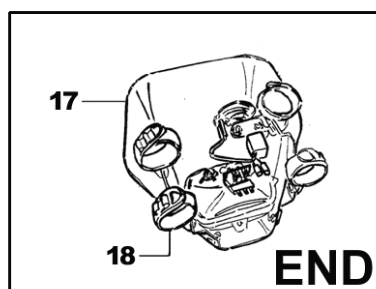

STERZO

Steering

Pos.	Codice	Q.tà	'08	Note	Descrizione (ITA)	Description (ENG)
1	67177.08	1	'08	MX	PORTA NUMERO ANTERIORE MX - BLU	Front number plate
2	49574	1		MX	VITE TBCE 6 X 12	Screw
3	67178	1			PASSAFILO	Holder
4	64066	1			MANUBRIO REIKON 28mm	Handlebar
5	49502	4			VITE TCEI 8 X 30	Screw
6	-----	-			VEDI PAG. 5	See page 5
7	49080	1			DADO ALUMINIO STERZO	Nut, steering
8	72008.98	1			GHIERA STERZO	Nut
9	72002.02	2			PROTEZIONE CANOTTO STERZO	Dust seal
10	03070	2			CUSCINETTO CONICO STERZO	Bearing
11	72007.98	1			CANOTTO STERZO CROSS	Steering stem, Cross
	72031	1			CANOTTO STERZO ENDURO	Steering stem, Enduro
12	67131.05	1			PARAFANGO ANTERIORE	Front mudguard
13	26084	4	'08		RONDELLA ALLUMINIO	Washer, Aluminum
14	26081	2	'08		SPESSORE PARAFANGO	Spacer, Aluminum
15	26080	2	'08		SPESSORE PARAFANGO	Spacer, Aluminum
16	49356	4			VITE TE F/R 6 X 20	Screw
17	67043.05	1		END	PORTAFARO	
18	21126	-		END	ELASTICO PORTAFARO	Rubber