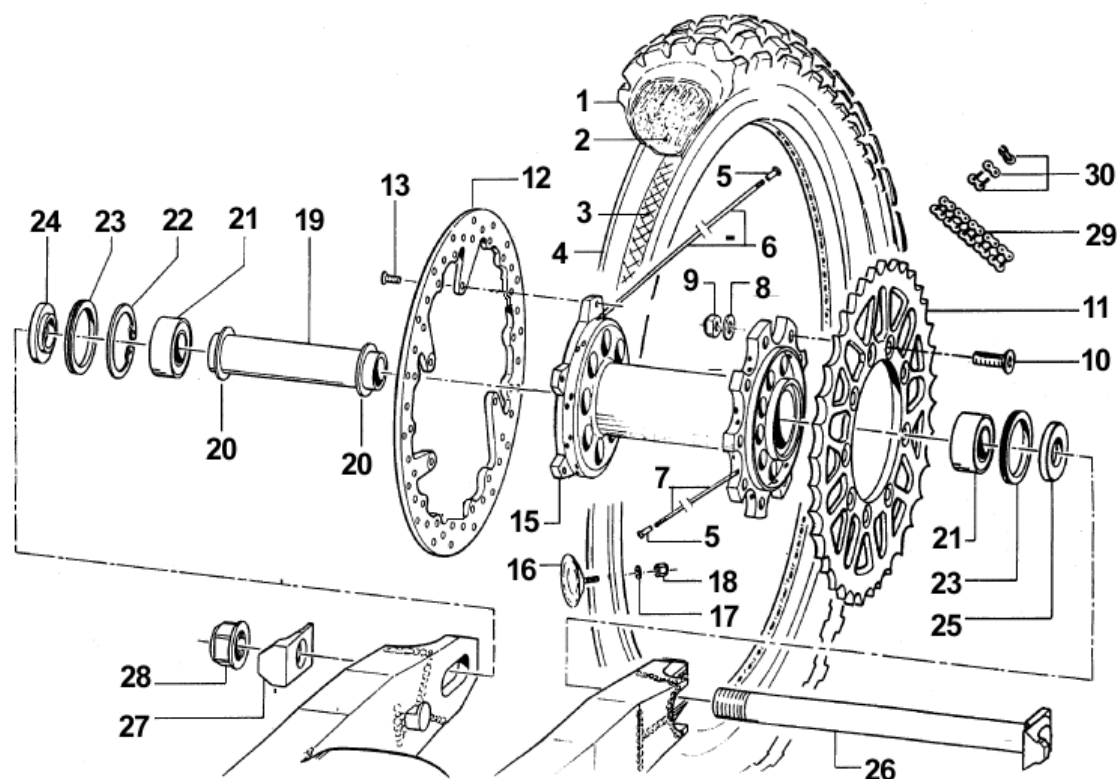

Schema Montaggio Cerchi/Gomme Moto 2 Tempi MX
Wheel/Tyres 2 Stroke MX

Cilindrata (Displacement)	Modello (Type)		CERCHIO (RIM)		GOMMA (Tyre)		Corona (Sproket)	Disco Freno (Brake Disk)
			Codice (Code)	Misura (Size)	Codice (Code)	Misura (Size)		
85/125/144	Mx	Anteriore (Front)	70050	21" x 1.60	80119	MT 32A 80/100 - 21	-	Ø 270
		Posteriore (Rear)	70054	19" x 1.85	80124	MT 32 100/90 - 19	Z 51	Ø 242
250/300	Mx	Anteriore (Front)	70050	21" x 1.60	80119	MT 32A 80/100 - 21	-	Ø 270
		Posteriore (Rear)	70053	19" x 2.15	80125	MT 32 110/90 - 19	Z 49	Ø 242

Schema Montaggio Cerchi/Gomme Moto 2 Tempi ENDURO
Wheel/Tyres 2 Stroke Enduro

Cilindrata (Displacement)	Modello (Type)		CERCHIO (RIM)		GOMMA (Tyre)		Corona (Sproket)	Disco Freno (Brake Disk)
			Codice (Code)	Misura (Size)	Codice (Code)	Misura (Size)		
80/125/144	End	Anteriore (Front)	70050	21" x 1.60	80130	TT 90/90 - 21	-	Ø 270
		Posteriore (Rear)	70052	18" x 1.85	80131	TT 120/90 - 18	Z 51	Ø 242
250/300	End	Anteriore (Front)	70050	21" x 1.60	80130	TT 90/90 - 21	-	Ø 270
		Posteriore (Rear)	70055	18" x 2.15	80132	TT 140/80 - 18	Z 50	Ø 242