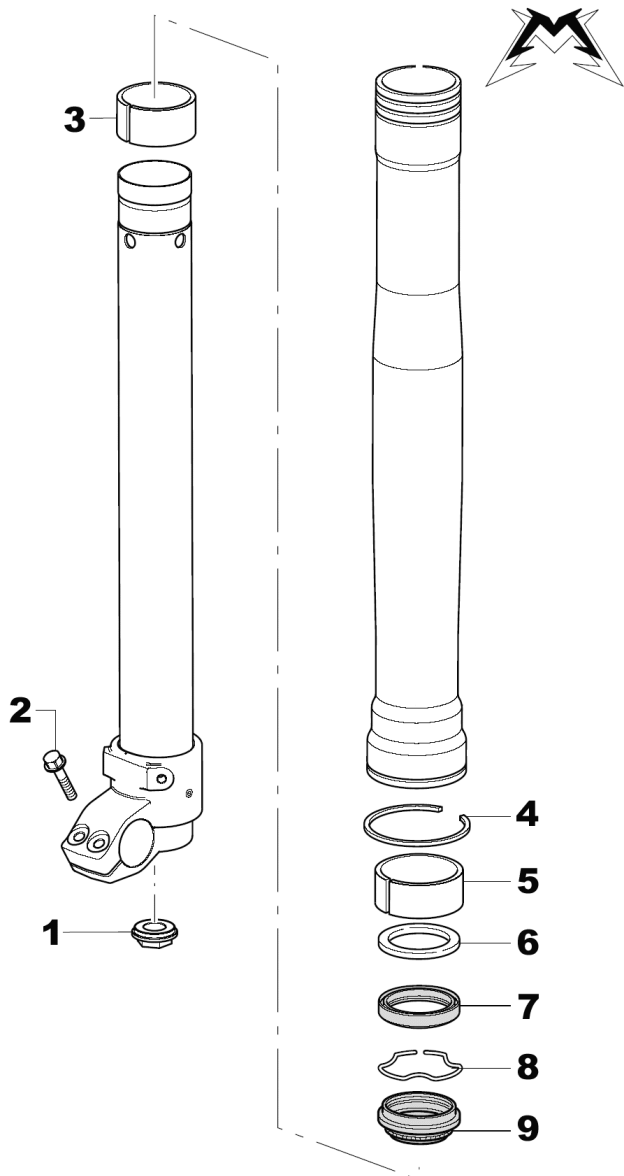

Schema Montaggio Cerchi/Gomme Moto 2 Tempi ENDURO
Wheel/Tyres 2 Stroke Enduro

Cilindrata (Displacement)	Modello (Type)		CERCHIO (RIM)		GOMMA (Tyre)		Corona (Sproket)	Disco Freno (Brake Disk)
			Codice (Code)	Misura (Size)	Codice (Code)	Misura (Size)		
80/125/144	End	Anteriore (Front)	70050	21" x 1.60	80130	TT 90/90 - 21	-	Ø 270
		Posteriore (Rear)	70052	18" x 1.85	80131	TT 120/90 - 18	Z 51	Ø 242
250/300	End	Anteriore (Front)	70050	21" x 1.60	80130	TT 90/90 - 21	-	Ø 270
		Posteriore (Rear)	70055	18" x 2.15	80132	TT 140/80 - 18	Z 50	Ø 242

Cerchi Completi Moto 4 Tempi
Rims Assy 4 Stroke

Codice	Cerchio MX	Descrizione (ITA)	Description (ENG)
70146	19 x 1.85	Cerchio Posteriore Completo 19 x 1.85 (Completo di: Cerchio + Mozzo + Raggi)	Rim Assy, rear 19 x 1.85 (Assy with: Rim + Hub + Spokes)
70148	19 x 2.15	Cerchio Posteriore Completo 19 x 2.15 (Completo di: Cerchio + Mozzo + Raggi)	Rim Assy, rear 19 x 2.15 (Assy with: Rim + Hub + Spokes)
Codice	Cerchio END	Descrizione (ITA)	Description (ENG)
70145	18 x 1.85	Cerchio Posteriore Completo 18 x 1.85 (Completo di: Cerchio + Mozzo + Raggi)	Rim Assy, rear 18 x 1.85 (Assy with: Rim + Hub + Spokes)
70147	18 x 2.15	Cerchio Posteriore Completo 18 x 2.15 (Completo di: Cerchio + Mozzo + Raggi)	Rim Assy, rear 18 x 2.15 (Assy with: Rim + Hub + Spokes)

RICAMBI FORCELLA MARZOCCHI 50 USD
Spare Parts MARZOCCHI Front Fork

Pos.	Codice	Q.tà	Descrizione
1	B521168	2	Dado di fondo Nut
2	B520234	4	Vite M 6 x 25 Screw
3	B538105	2	Boccola H20 Bush
4	B523337	2	Anello di arresto Metal ring
5	B538121	2	Boccola H15 Bush
6	B539036	2	Rondella Washer
7	B528203	2	Paraolio 50 x 63 x 11 Oil Seal
8	B523251	2	Anello ferma MIM Circlip
9	B533279	2	Parapolvere Dust seal
	90088	1 lt	Olio Forcella Marzocchi Oil, Fork