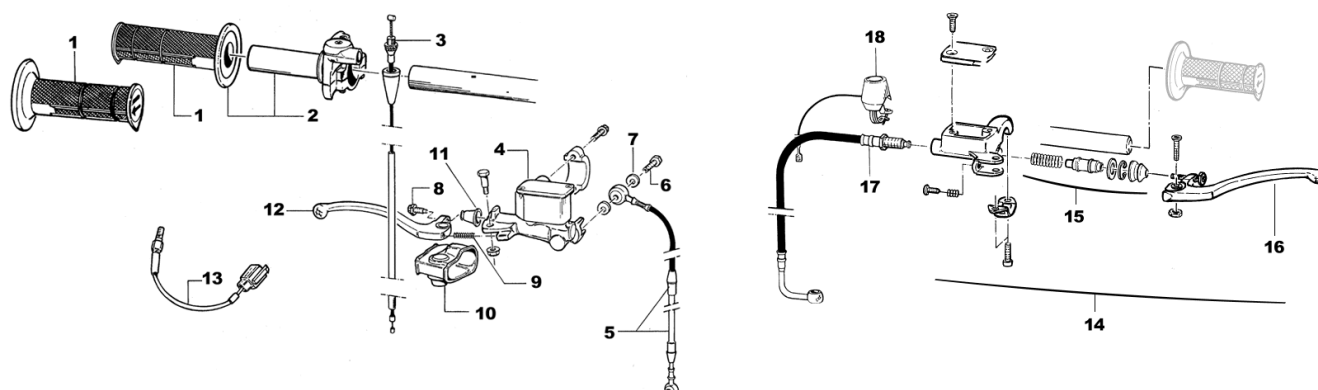

Ultimo aggiornamento (Last Update):
giovedì 26 giugno 2008

VERSION 1.0

© Tm Racing s.p.a. 2008

POMPA FRENO ANTERIORE – POMPA FRIZIONE

Brake pump – Clutch pump

Pos.	Codice	Q.tà	'08	Note	Descrizione (ITA)	Description (ENG)
1	64009	-			COPPIA MANOPOLE	Grip (couple)
2	64017	1			COMANDO GAS DOMINO (Completo di manopole)	Throttle assy (with Grips)
3	64036	1			CAVO GAS	Throttle cable
4	69073	1			POMPA FRENO NISSIN CPL	Brake pump, Nissin Assy
5	69060	1		MX	TUBO FRENO ANTERIORE CROSS	Front brake hose, MX
	69042.05	1		END	TUBO FRENO ANTERIORE ENDURO	Front brake hose, END
6	69036	1		MX	BULLONE 10 X 1.25	Bolt
7	69034	4			RONDELLA	Washer
8	69078	-			VITE REGOLAZIONE LEVA	Adjusting screw, brake lever
9	69076	-			MOLLA LEVA FRENO	Spring, brake lever
10	69074	-			PROTEZIONE POMPA FRENO	Protection, rubber
11	69077	-			CUFFIA POMPA FRENO	Cover, rubber
12	69316	-			LEVA FRENO NISSIN	Brake lever
13	68061	1		END	INTERRUTTORE IDRAULICO STOP	Stop switch
14	64250	1			POMPA FRIZIONE IDR. AJP	Hydraulic Clutch pump, AJP
15	64252	-			KIT REVISIONE POMPA FRIZIONE	Cylinder kit
16	64251	-			LEVA FRIZIONE AJP	Clutch lever
17	35266	1		125	TUBO FRIZIONE IDRAULICA 125	Hose, Clutch
	35263.05	1			TUBO FRIZIONE IDRAULICA 250/300	Hose, Clutch
18	68014	1		MX	PULSANTE STOP	Kill button

Piastra SUPERIORE con Sistema ANTIVIBRANTE

Upper Triple Clamp with SILENT BLOCK

Pos.	Codice	Q.tà	Descrizione
1	72000.35	1	Piastra superiore RP SB 50,22 MARZOCCHI Upper triple clamp SB MARZOCCHI
	72000.28	1	Piastra superiore RP SB PAIOLI/OHLINS Upper triple clamp SB PAIOLI/OHLINS
2	49582	2	Vite TE 10 x 65 Screw
3	72037	2	Cavalotto inferiore x Silent block Handlebar holder, lower
4	21036	4	Gommino antivibrante Silent block
5	26106	2	Tubeetto 12 x 47 x 10 Collar
6	49646	2	Dado M10 basso autobloccante Nut