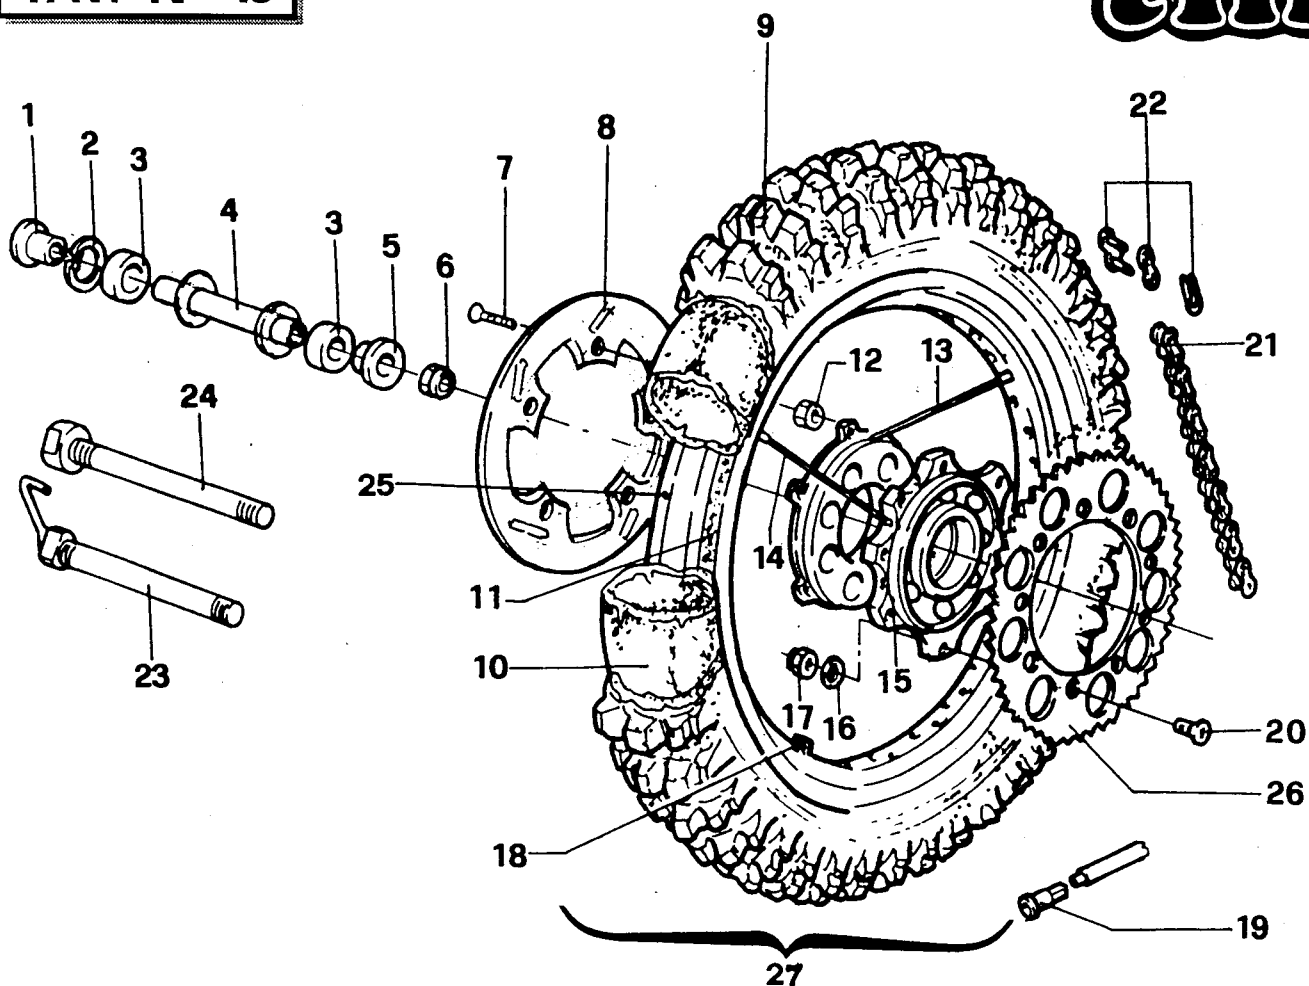

POS.	CODICE	DENOMINAZIONE	Q.TÀ
1	26018	Distanziale lato freno	1
2	49250	Seeger	1
3	03063	Cuscinetto	2
4	70006	Distanziale int.	1
5	26019	Distanziale lato corona	1
6	49653	Dado 16	1
7	49406	Vite 6x20	6
8	69021	Disco freno posteriore	1
9	80104	Copertura posteriore 18	1
	80100	Copertura posteriore 19	1
10	80151	Camera aria posteriore 18	1
	80152	Camera aria posteriore 19	1
11	70033	Flap ruota posteriore	1
12	49638	Dado 6	6
13	70060	Raggio l. freno 18	18
	70064	Raggio l. freno 19	18
14	70061	Raggio l. corona 18	18
	70065	Raggio l. corona 19	18
15	70003	Mozzo ruota CPL	18
16	49611	Rondella acc.	6
17	49644	Dado 8	6
18	70031	Ferma copertura	1
19	70062	Nipplo raggio	36
20	49422	Vite 8x30	6
21	70100	Catena	1
22	70098	Giunto catena	1