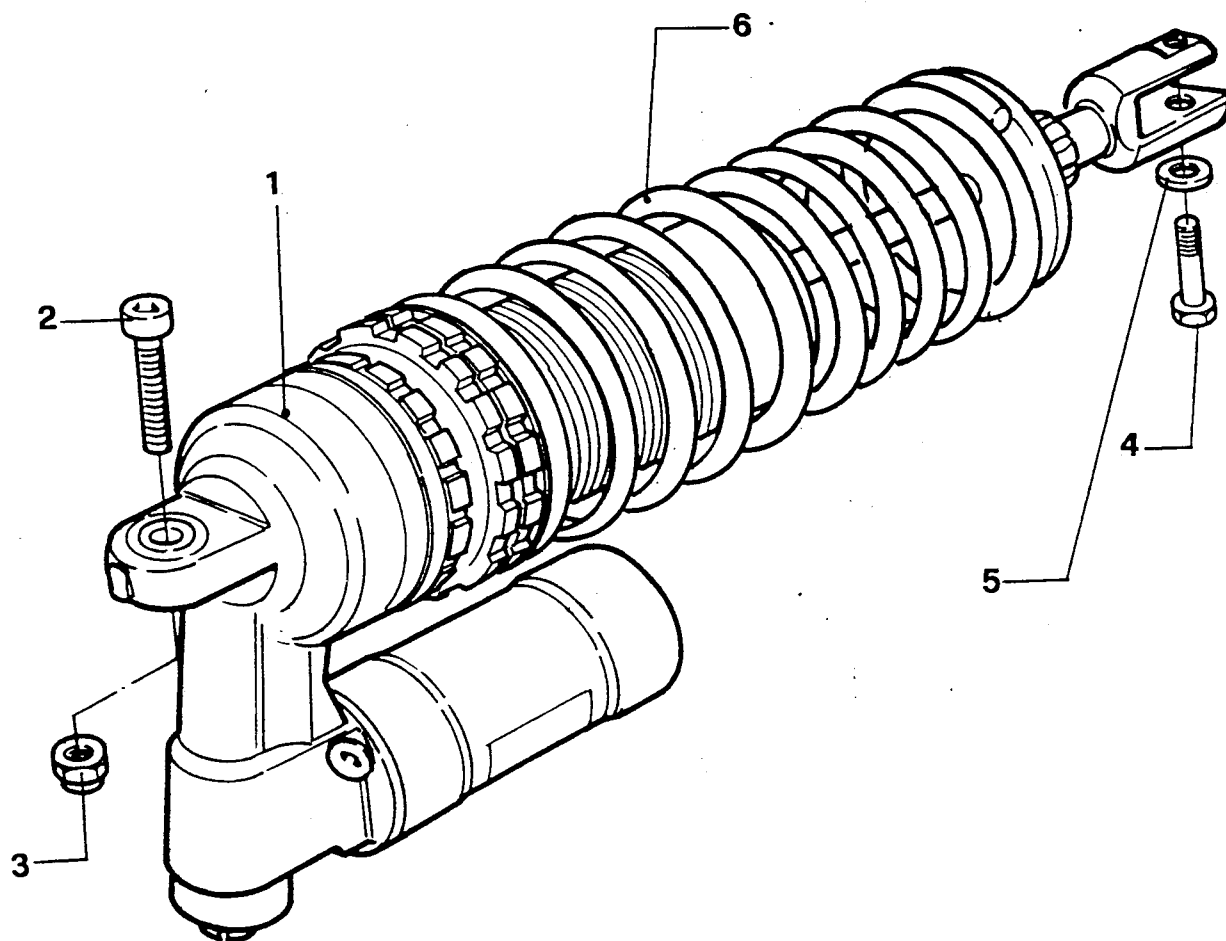

POS.	CODICE	DENOMINAZIONE	Q.TÀ
1	72011	Ammortizzatore OHLINS	1
1	72012	Ammortizzatore W.P.	1
2	49520	Vite 10x40	1
3	49646	Dado 10	1
4	49462	Vite TE 10	1
5	49612	Rondella acc.	1
6	72020	Molla OHLINS	1