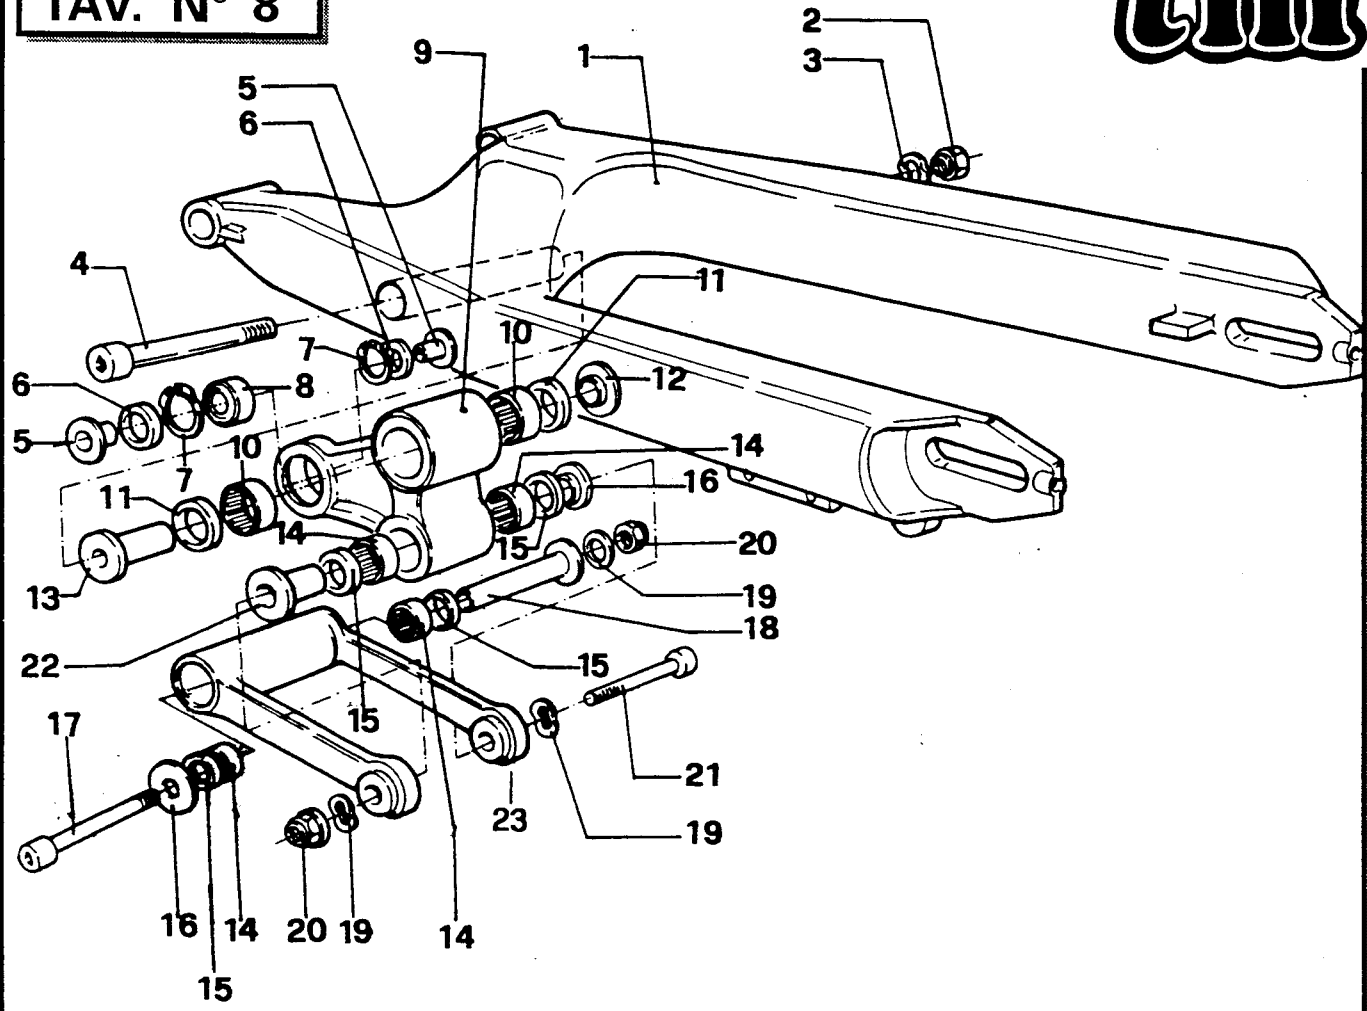

TAV. N° 8

POS.	CODICE	DENOMINAZIONE	Q.TÀ
1	73011	Forcellone	1
2	49650	Dado 14	1
3	49614	Rondella acc.	1
4	49530	Vite 14x100	1
5	26210	Boccola	2
6	21210	Gommino	2
7	49260	Seeger	2
8	73210	Uniball	1
9	73023	Triangolo sospensioni	1
	73024	Triangolo sospensioni CPL	1
10	19105	Gabbia triangolo	2
11	04061	Anello tenuta	2
12	73206	Coperchio boccola	1
13	73201	Boccola triangolo	1
14	19106	Gabbia triangolo-trap.	4
15	04060	Anello tenuta	4
16	73205	Coperchio boccola	2
17	49531	Vite 12x140	1
18	73200	Boccola trapez.	1
19	49613	Rondella acc.	3
20	49647	Dado 12	2
21	49529	Vite 12x120	2
22	73202	Boccola triangolo	1
23	73025	Trapezio sosp.	
	73026	Trapezio sosp. CPL