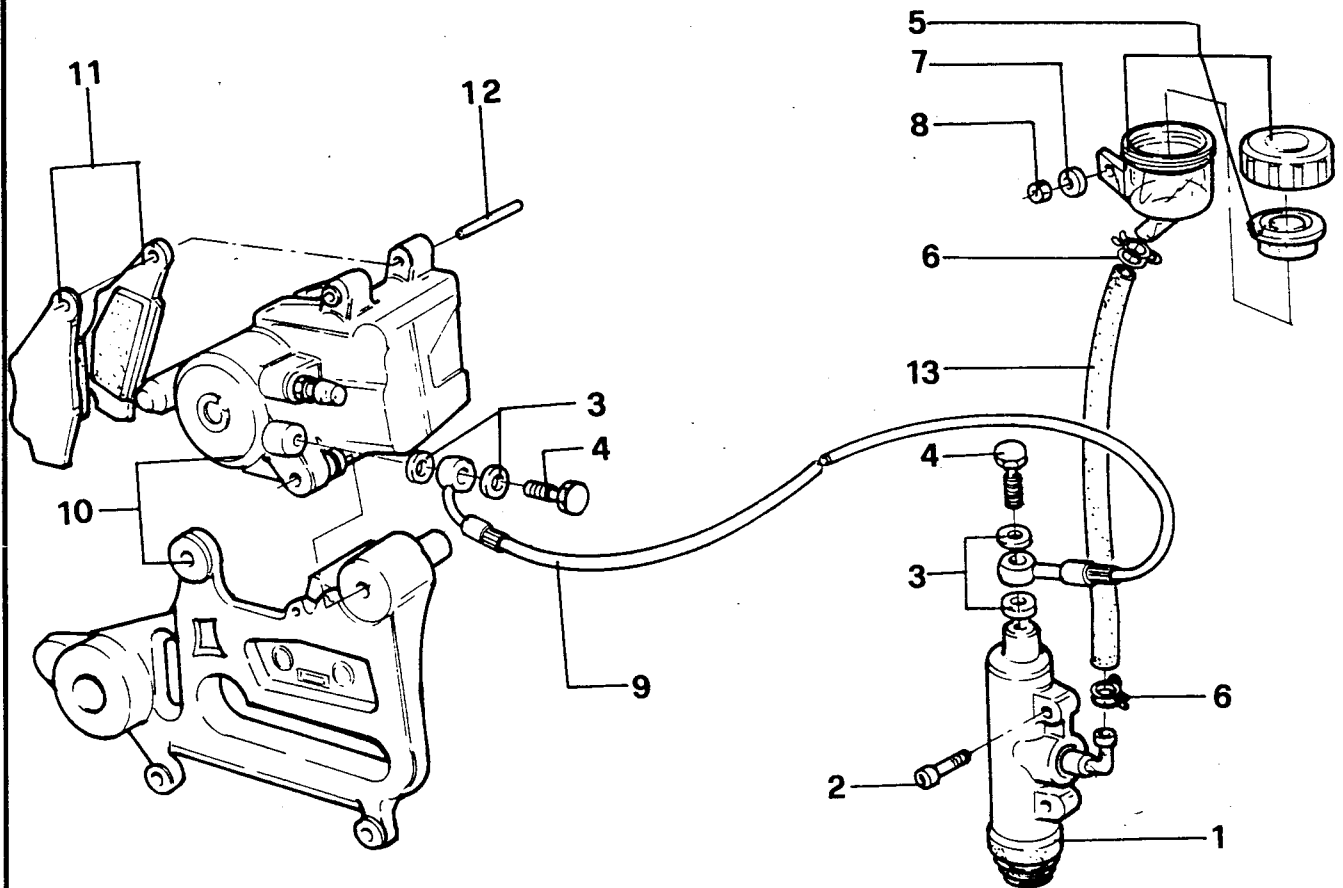

POS.	CODICE	DENOMINAZIONE	Q.TÀ
1	69027	Pompa freno posteriore	
2	49481	Vite 6x12 T.C.	2
3	69034	Ranella freno disco	4
4	69033	Bullone freno disco	2
5	69024	Serbatoio olio freno posteriore	
6	16026	Molle tubo freno	2
7	49603	Rondella 6	
8	49637	Dado M6 autobloccante B.	
9	69037	Tubo freno posteriore	
10	69026	Pinza freno posteriore con supporto	
11	69108	Pastiglie freno posteriore	
	69109	Pastiglie freno posteriore sinterizzate	
12	69139	Ricambio perno pinza freno posteriore	
	69114	Ricambio lamierini pinza freno posteriore	
	69115	Ricambio cuffia pinza freno posteriore	
13	21024	Tubo olio freno posteriore MT