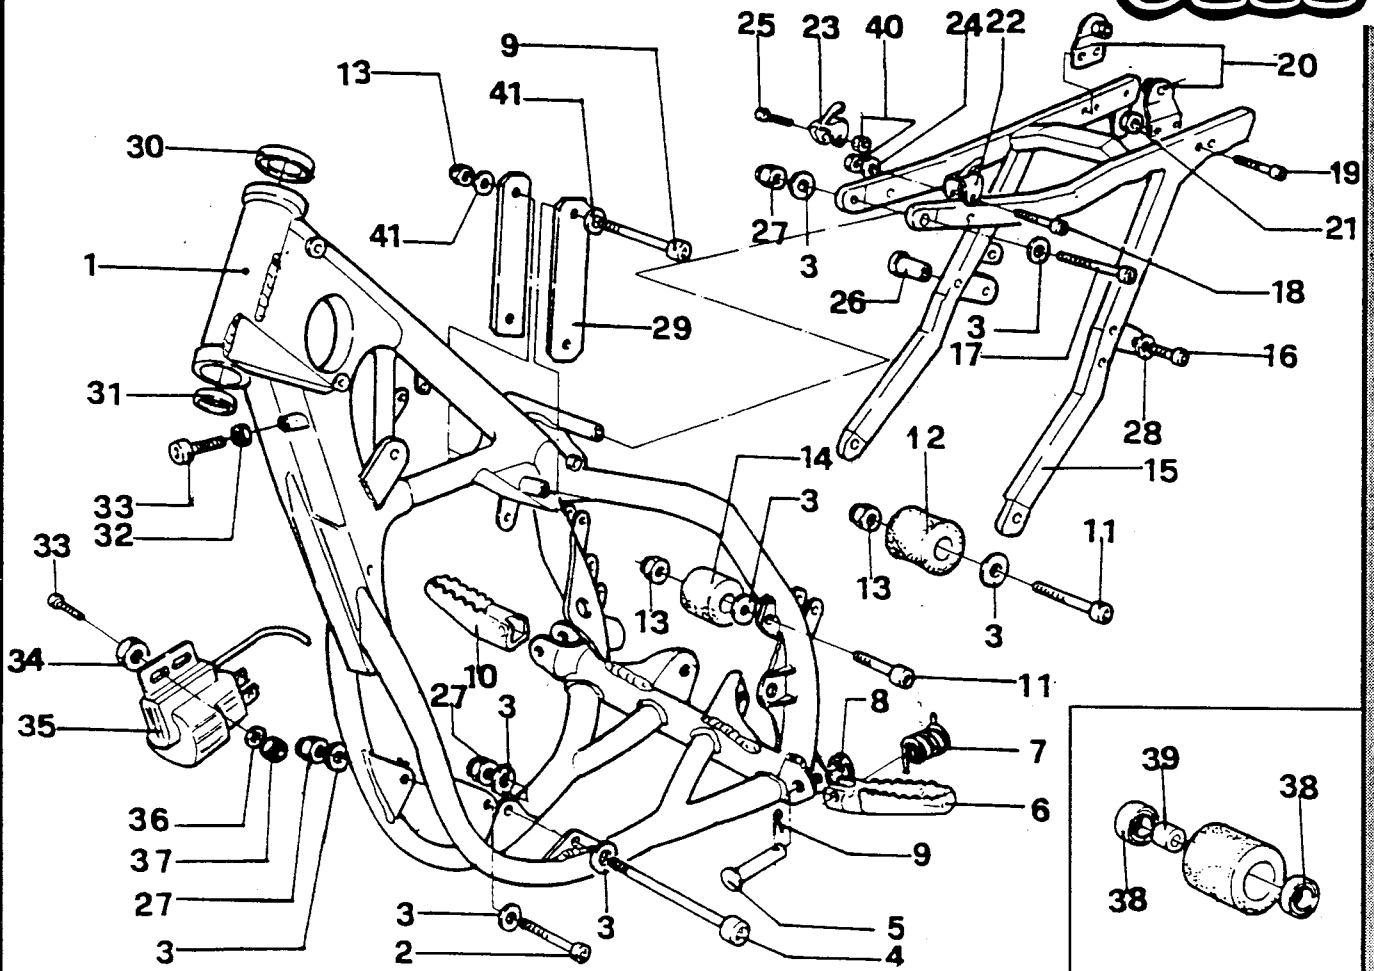

POS.	CODICE	DENOMINAZIONE	Q.TÀ
1	73013	Telaio ENDURO	1
2	49490	Vite 6x50	1
3	26017	Boccola attacco molla	1
4	49603	Rondella 6x12	1
5	49638	Dado	1
6	73007	Codino telaio	1
7	73043	Attacco per elastico	1
8	49804	Rivetto 5x9	1
9	73051	Cavalletto	1
10	21114	Gommino battuta	1
11	49509	Vite 8x65	1
12	73042	Attacco molle	1
13	16032	Molla cavalletto	2
14	26010	Boccola cavalletto	2
15	49452	Vite 8x30 TE	1
16	49633	Dado 5 autobloccante	2
17	49643	Dado 8 autobloccante	2
18	49611	Rondella acc. 8	1
19	49606	Rondella 8x17	1
20	49601	Rondella 5x11	2

POS.	CODICE	DENOMINAZIONE	Q.TÀ
1	73012	Telaio	1
2	49513	Vite 8x90	1
3	49606	Rondella	7
4	49516	Vite 8x120	1
5	73039	Perno pedane	2
6	73038	Pedana sx	1
7	16024	Molla	2
8	49612	Rondella acc. 10	2
9	73036	Copiglia	2
10	73037	Pedana dx	1
11	49504	Vite 8x40	2
12	67087	Rotella CPL G.	1
13	49643	Dado 8 B	3
14	67088	Rotella CPL P.	1
15	73007	Codino telaio	1
16	49485	Vite 6x25	1
17	49517	Vite 8x130	1
18	49477	Vite 5x25	1
19	49470	Vite 4x12	4
20	73046	Attacco sella	2
21	49631	Dado 4 B	4
22	73045	Attacco sella sx	1
23	73044	Attacco sella dx	1
24	49602	Rondella	1
25	49476	Vite 5x20	1
26	49805	Inserto filettato	2

POS.	CODICE	DENOMINAZIONE	Q.TÀ
27	49644	Dado 8A	3
28	49604	Rondella 6x18	1
29	26200	Tirante testa	2
30	21100	Gommino sterzo	1
31	03060	Cuscinetto	2
32	49635	Dado 6	2
33	49485	Vite 6x25	3
34	21106	Gommino	2
35	15000	Centralina elettrica	1
36	49603	Rondella	2
37	49638	Dado 6	2
38	03064	Cuscinetto rotella	2
39	26009	Distanziale cuscinetto	1
40	49633	Dado 5	2
41	49611	Rondella acc.	2