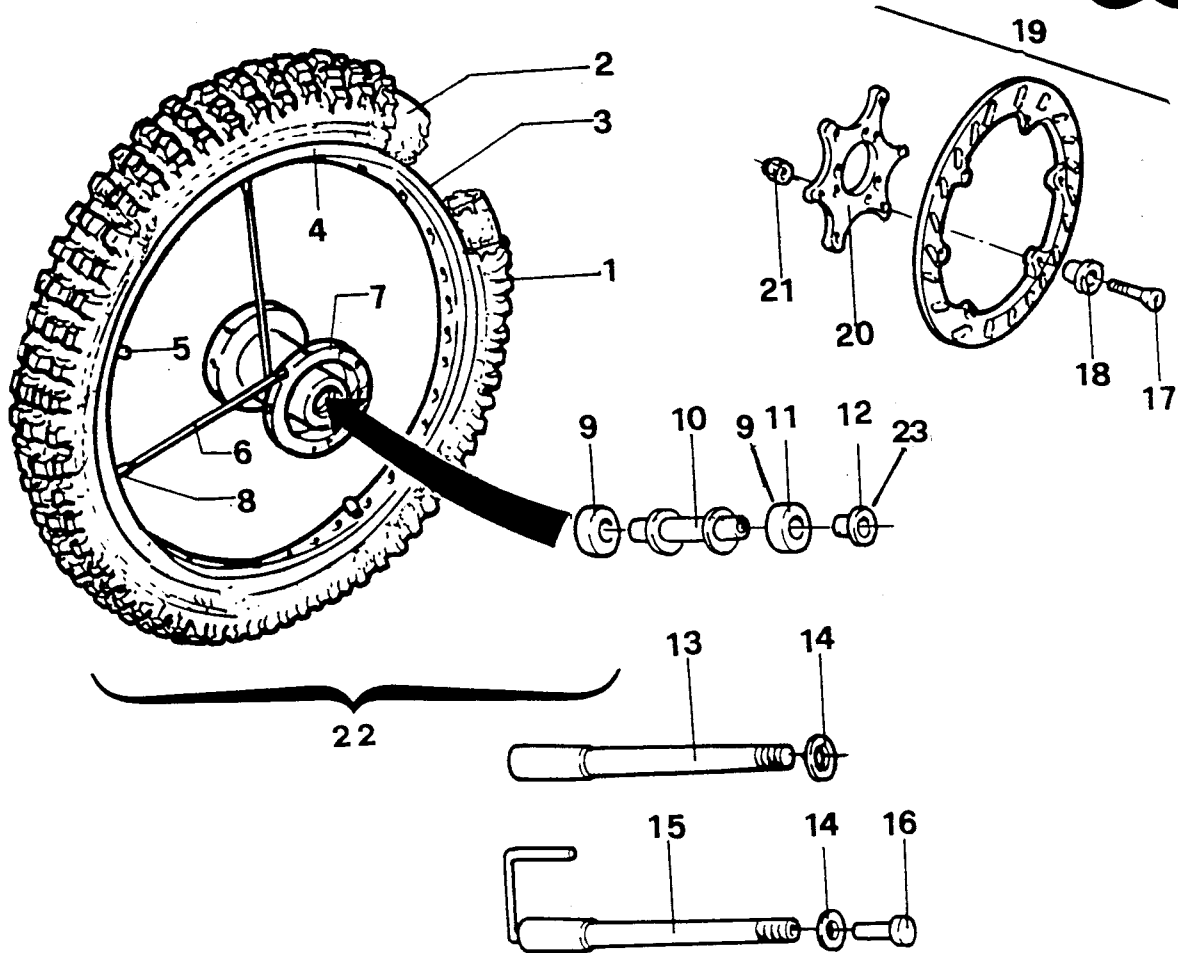

POS.	CODICE	DENOMINAZIONE	Q.TÀ
1	80110	Copertura anteriore	1
2	80150	Camera aria anteriore	1
3	70032	Flap ruota anteriore	1
4	70050	Cerchio anteriore	1
5	70030	Ferma copertone anteriore	1
6	70058	Raggio ruota anteriore	36
7	70002	Mozzo ruota anteriore CPL	1
8	70063	Nipplo per raggio anteriore	36
9	03062	Cuscinetto	1
10	70005	Distanziale int.	1
11	03061	Cuscinetto forcella USA	1
12	26102	Boccola cuscinetto forcella MAGNUM	1
13	74029	Perno ruota CROSS	1
14	49609	Rondella	1
15	74030	Perno ruota ENDURO	1
16	49457	Vite 10x16	1
17	49401	Vite 5x16	6
18	69029	Boccolina	6
19	69022	Disco freno anteriore	1
20	69023	Flangia disco	1
21	49633	Dado 5	1
22	70014	Ruota anteriore	
23	26100	Boccola cusc. ant. USA	1