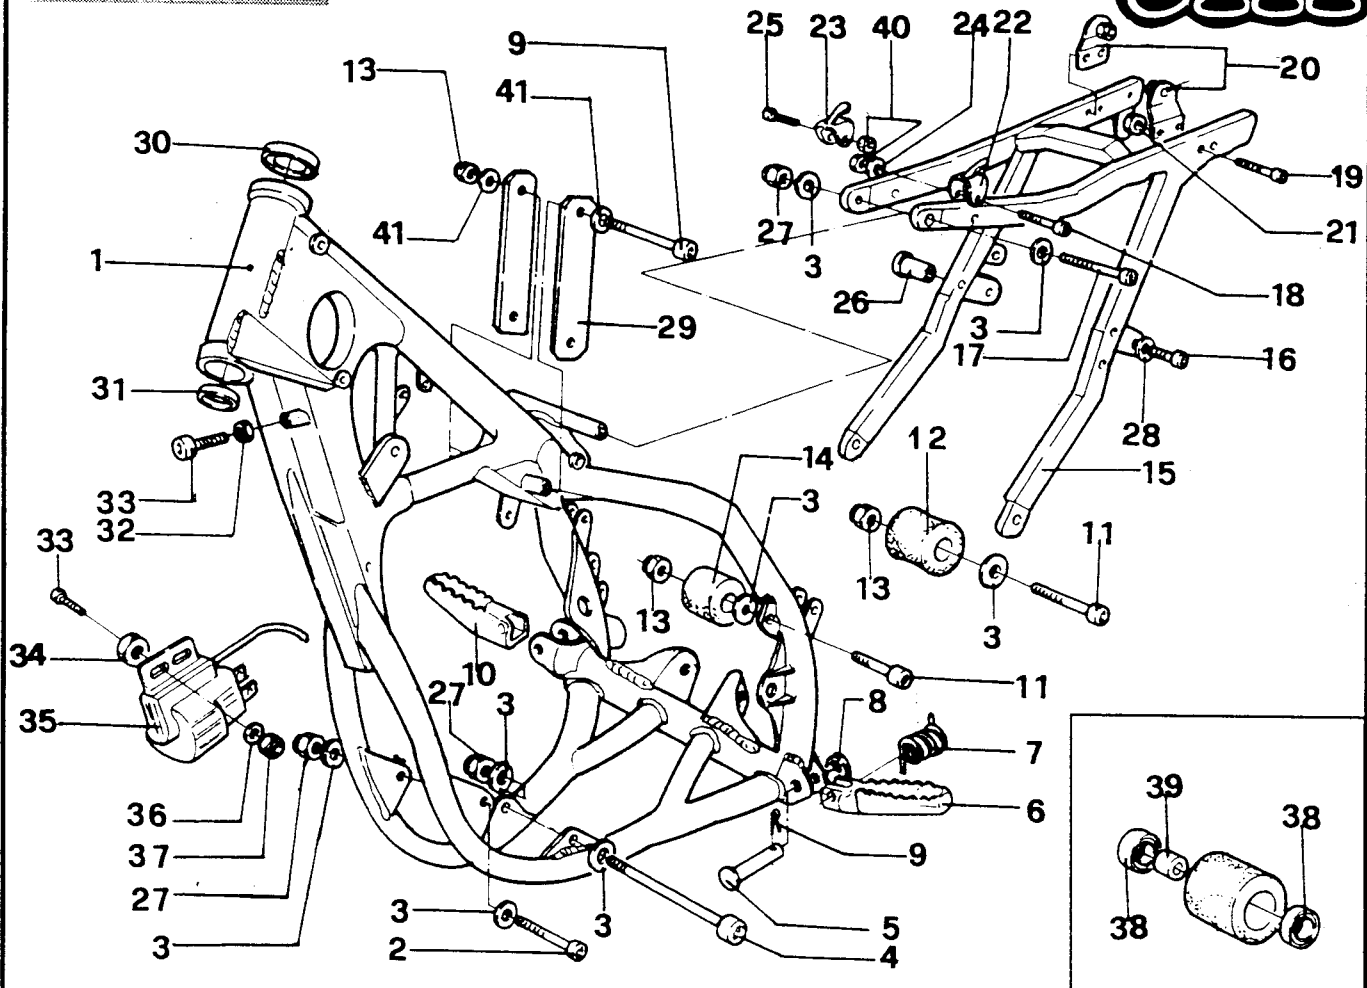

POS.	CODICE	DENOMINAZIONE	Q.TÀ
1	67051	Sfiato benzina	
2	65013	Tappo serbatoio	
3	49319	Vite attacco sella serbatoio	
4	65012	Serbatoio benzina	
5	65004	Rubinetto benzina	
6	49615	Rondella 5 acciaio	2
7	49435	Vite 5x12 T.E	2
8	49486	Vite 6x30 T.C	2
9	26026	Boccola serbatoio PL.	2
10	67144	Convogliatore aria DX 94	
11	67145	Convogliatore aria SX 94	
12	94021	Kit adesivi plastificati M. 94	
13	49317	Vite 5x10 x laterali	4
14	49604	Rondella 6x18	2
15	49483	Vite 6x16 T.C.	2

POS.	CODICE	DENOMINAZIONE	Q.TÀ
1	73013	Telaio ENDURO	1
2	49490	Vite 6x50	1
3	26017	Boccola attacco molla	1
4	49603	Rondella 6x12	1
5	49638	Dado	1
6	73007	Codino telaio	1
7	73043	Attacco per elastico	1
8	49804	Rivetto 5x9	1
9	73051	Cavalletto	1
10	21114	Gommino battuta	1
11	49509	Vite 8x65	1
12	73042	Attacco molle	1
13	16032	Molla cavalletto	2
14	26010	Boccola cavalletto	2
15	49452	Vite 8x30 TE	1
16	49633	Dado 5 autobloccante	2
17	49643	Dado 8 autobloccante	2
18	49611	Rondella acc. 8	1
19	49606	Rondella 8x17	1
20	49601	Rondella 5x11	2

POS.	CODICE	DENOMINAZIONE	Q.TÀ
1	73012	Telaio	1
2	49513	Vite 8x90	1
3	49606	Rondella	7
4	49516	Vite 8x120	1
5	73039	Perno pedane	2
6	73038	Pedana sx	1
7	16024	Molla	2
8	49612	Rondella acc. 10	2
9	73036	Copiglia	2
10	73037	Pedana dx	1
11	49504	Vite 8x40	2
12	67087	Rotella CPL G.	1
13	49643	Dado 8 B	3
14	67088	Rotella CPL P.	1
15	73007	Codino telaio	1
16	49485	Vite 6x25	1
17	49517	Vite 8x130	1
18	49477	Vite 5x25	1
19	49470	Vite 4x12	4
20	73046	Attacco sella	2
21	49631	Dado 4 B	4
22	73045	Attacco sella sx	1
23	73044	Attacco sella dx	1
24	49602	Rondella	1
25	49476	Vite 5x20	1
26	49805	Inserto filettato	2