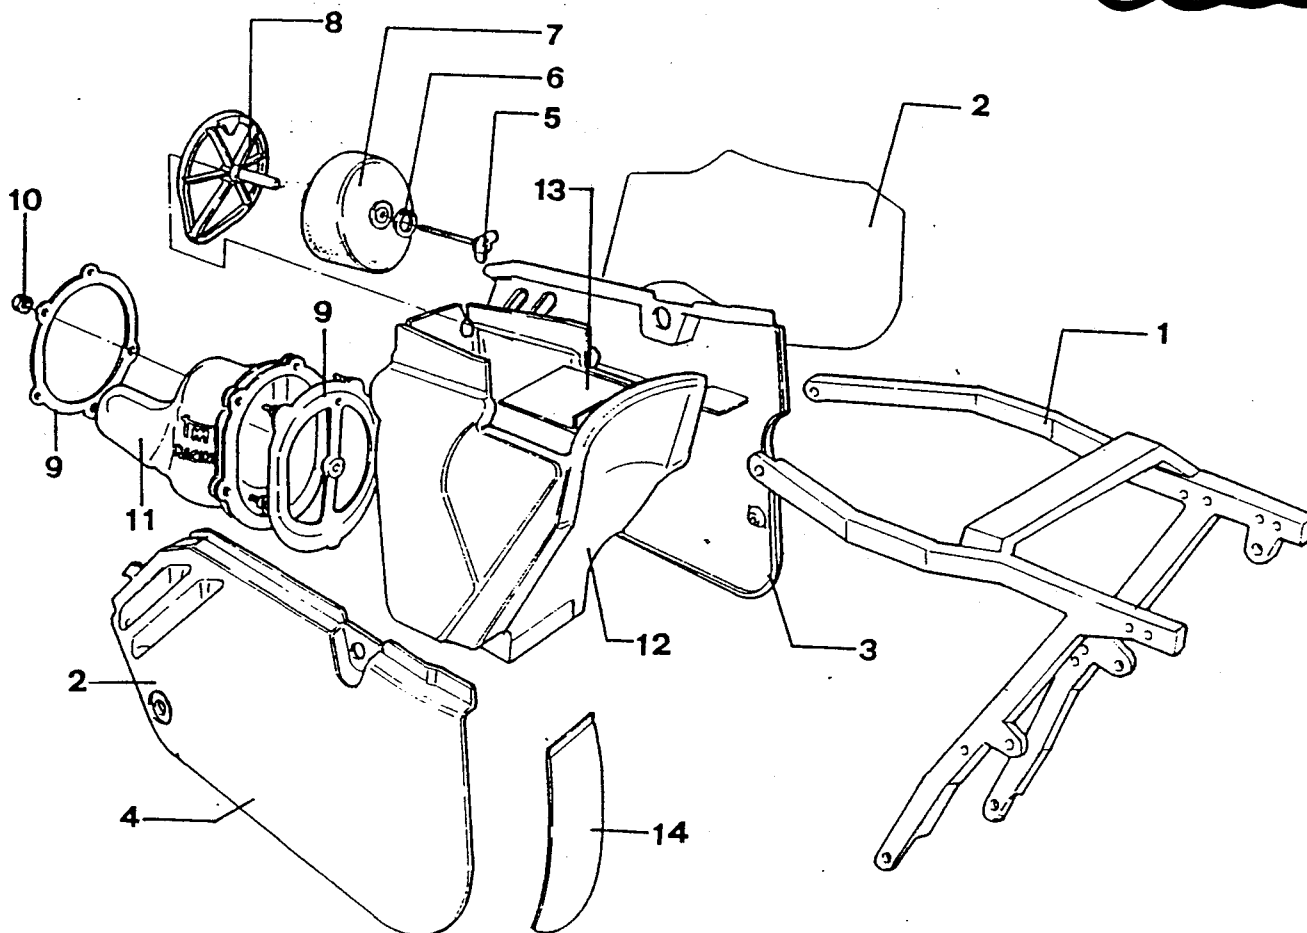

POS.	CODICE	DENOMINAZIONE	Q.TÀ
1	73009	Codino telaio lega m. 93/94	1
2	94010	Adesivo coppia lat. 93/94 N	1
2	94011	Adesivo coppia lat. 93/94 SP	1
3	67122	Laterale portanumero dx	1
4	67123	Laterale portanumero sx	1
5	49324	Galletto per filtro m. 93/94	1
6	66051	Rondella plastica per filtro	1
7	66052	Filtro aria	1
8	66049	Gabbia filtro	1
9	66013	Piastra manicotto cassa filtro	1
10	49633	Dado 5 autobloccante basso	5
11	66022	Manicotto carb.- c. filtro	1
12	66012	Cassa filtro	1
13	66014	Piastra interna cassa filtro	1
14	67104	Pateletta protezione mono	1