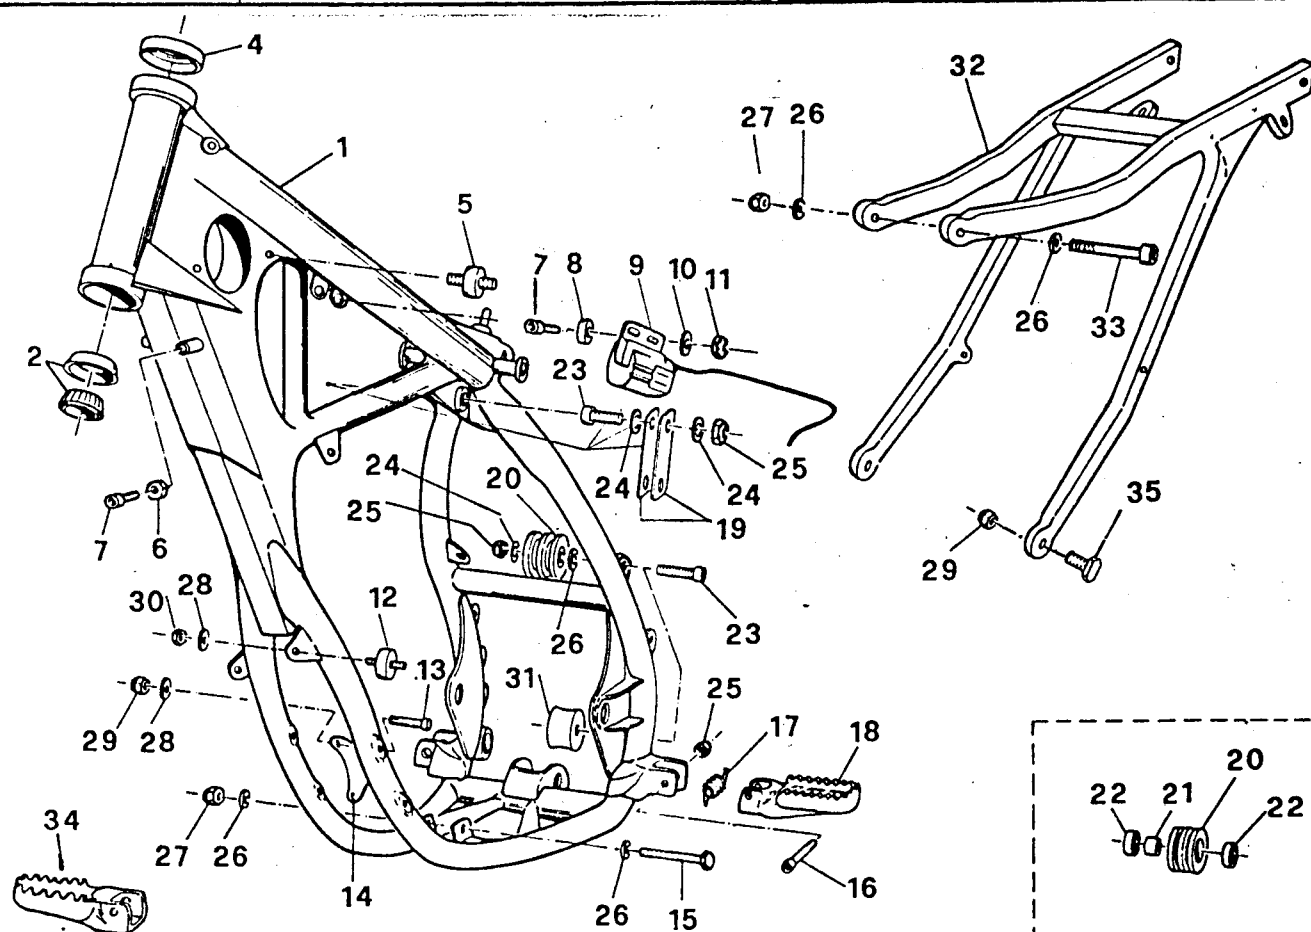

MOTO

tm

PESARO

TELAIO ENDURO 80/125

Tav. 5

Pos N	Codice	Denominazione	Q.ta
1	49490	VITE 6 X 50	1
2	26017	BOCCOLA TELAIO	1
3	49604	RONDELLA 6 X 18	1
4	49638	DADO AUTOBL. 6 ALTO	1
5	73002	TELAIO ENDURO 80 cc	1
5	73004	TELAIO ENDURO 125 cc	1
6	73006	CODINO TELAIO ENDURO	1
7	73008	CODINO TRASFORMAZ. CROSS IN ENDURO	1
8	16028	MOLLA CAVALLETTO	1
8	16029	MOLLA CAVALLETTO BICONICA	1
9	73042	ATTACCO GANCIO MOLLA CAVALLETTO	1
10	49643	DADO AUTOBL. 8 BASSO	1
11	26010	BOCCOLA RETTIFICATA CAVALLETTO	1
12	49502	VITE 8 X 30	1
13	49606	RONDELLA 8 X 17	2
14	49508	VITE 8 X 60	1
15	21114	GOMMINO BATTUTA CAVALLETTO	1
16	73051	CAVALLETTO ALLUMINIO	1
17	49601	RONDELLA 5 X 11	1
18	49633	DADO AUTOBL. 5 BASSO	1

Pos N	Codice	Denominazione	Q.ta
1	73003	TELAIO CROSS 125	1
1	73001	TELAIO CROSS 80	1
2	03060	CUSCINETTO CONICO STERZO	2
4	21100	COPERCHIO IN GOMMA STERZO	1
5	21001	SILENT BLOCK M6 ALTO	4
6	49636	DADO 6	2
7	49483	VITE 6 X 16	2
7	49486	VITE 6 X 30 (FORCELLA U.S.D.)	2
8	21106	GOMMINO H6	2
9	15005	CENTRALINA ELETTRONICA	1
10	49603	RONDELLA 6 X 12	2
11	49637	DADO AUTOBL. 6 BASSO	2
12	21002	SILENT BLOCK M6 BASSO	3
13	49490	VITE 6 X 50	4
14	26202	PIASTRINO ATTACCO MOTORE ANT. AVIONAL	2
15	49513	VITE 8 X 90	2
16	49504	VITE 8 X 40	2
17	16025	MOLLA PEDANA	2
18	73041	PEDANA SINISTRA	1
19	26200	PIASTRA TIRANTE TESTA CROSS	2
20	67092	ROTELLA CATENA CON CUSCINETTI	1
21	26009	DISTANZIALE CUSCINETTO	1
22	03064	CUSCINETTO ROTELLA CATENA	2