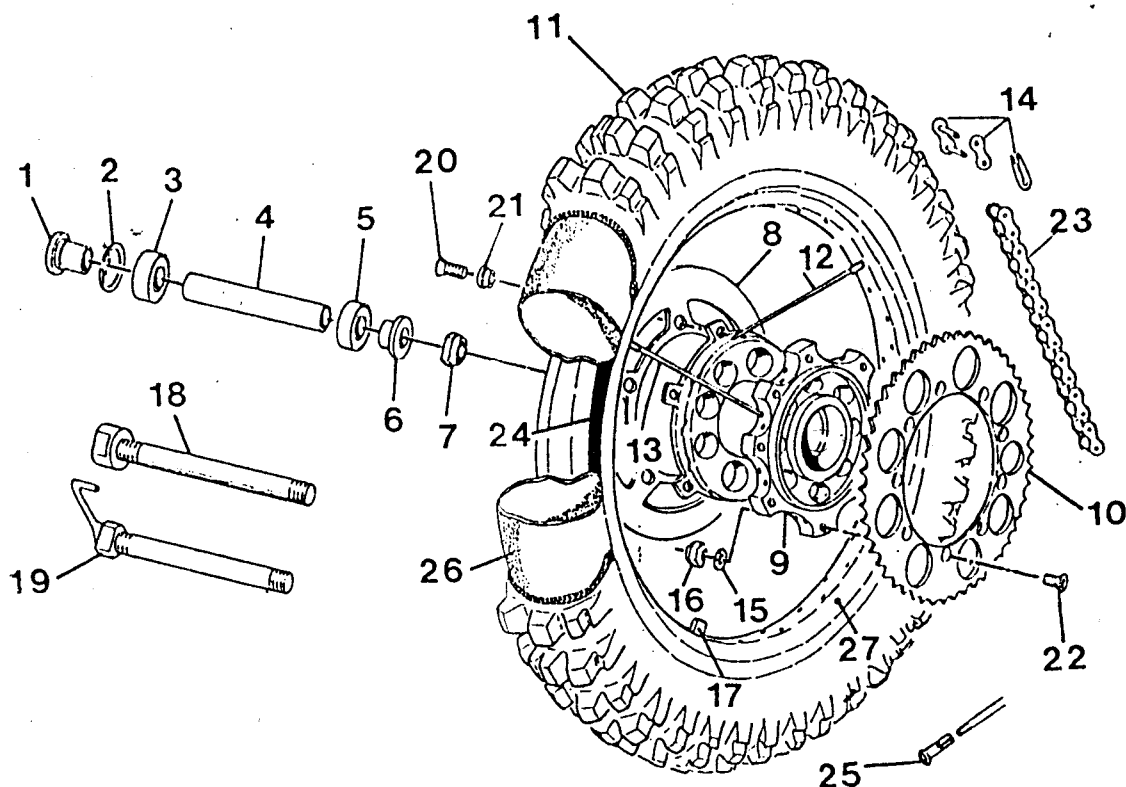

Pos N	Codice	Denominazione	Q.tà
1	26018	DISTANZIALE LATO FRENO	1
2	49250	SEEGER	1
3	03063	CUSCINETTO RUOTA	1
4	70006	DISTANZIALE INTERNO	1
5	03063	CUSCINETTO RUOTA	1
6	26019	DISTANZIALE CUSCINETTO LATO CORONA	1
7	49653	DADO AUTOBL. 16 BASSO	1
8	69020	DISCO FRENO POSTERIORE	1
9	70003	MOZZO POSTERIORE	1
10	70103	CORONA	1
11	80104	GOMMA POSTERIORE MT 32	18
12	70060	RAGGIO LATO FRENO 192 X 4	18
13	70061	RAGGIO LATO CORONA 196 X 4	1
14	70098	GIUNTO CATENA 135 RX	9
15	49611	RONDELLA ACCIAIO 8	9
16	49643	DADO AUTOBL. 8 BASSO	1
17	70031	FERMACOPERTURA POSTERIORE	1
18	74040	PERNO RUOTA POSTERIORE CROSS 125	1
18	74042	PERNO RUOTA POSTERIORE CROSS 80	1
19	74041	PERNO RUOTA POSTERIORE ENDURO 125/80	1
20	49406	VITE TS 6 X 20	6
21	69028	BOCCOLA DISCO FLOTTANTE	6
22	49408	VITE TS 8 X 30	9