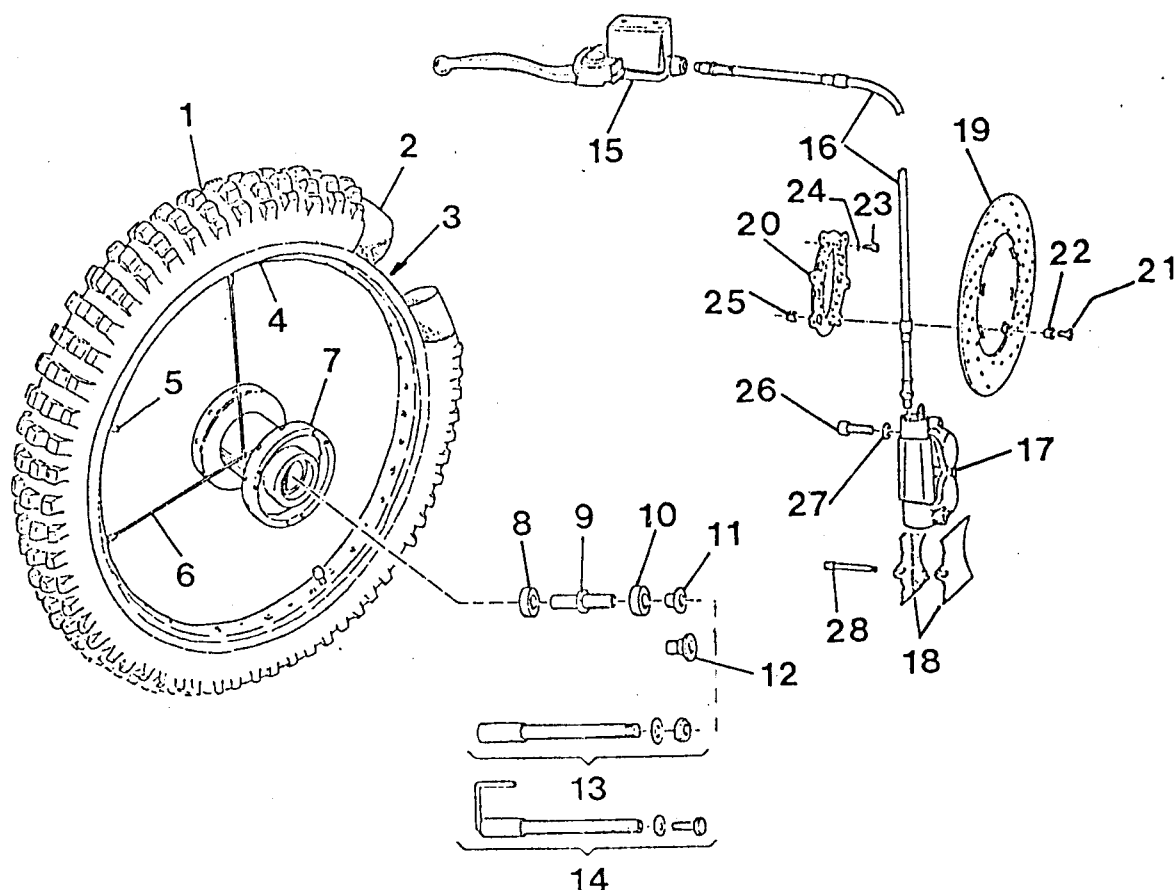

Pos N	Codice	Denominazione	G
1	80110	COPERTURA ANTERIORE X 21	
2	80150	CAMERA ARIA ANTERIORE	
3	70032	FLAP RUOTA ANTERIORE	
4	70050	CERCHIO VMI X 21 TAKASAGO	
5	70063	NIPPOLO 3,5	
6	70058	RAGGIO RUOTA ANTERIORE 3,5	
7	70002	MOZZO RUOTA ANTERIORE TM	
8	03061	CUSCINETTO RUOTA ANTERIORE 6202	
9	70005	DISTANZIALE INTERNO RUOTA ANTERIORE	
10	03062	CUSCINETTO RUOTA ANTERIORE 6003	
11	26101	BOCCOLA CUSC. LATO FRENO FORC. MARZ.	
12	26100	BOCCOLA CUSC. LATO FRENO FORC. U.S.D.	
13	74029	PERNO RUOTA CROSS.	
14	74030	PERNO RUOTA ENDURO	
15	69059	POMPA FRENO ANTERIORE BREMBO	
16	69050	TUBO FRENO ANTERIORE CR/END. FORC. 40	
16	69051	TUBO FRENO ANTERIORE CR/END. FORC. 42	
16	69052	TUBO FRENO ANTERIORE FORC. U.S.D. CROSS	
16	69053	TUBO FRENO ANTERIORE FORC. U.S.D. ENDURO	
17	69060	PINZA FRENO GRIMECA	
17	69061	PINZA FRENO BREMBO	
18	69106	RICAMBIO PASTIGLIE BREMBO	
18	69103	RICAMBIO PASTIGLIE GRIMECA