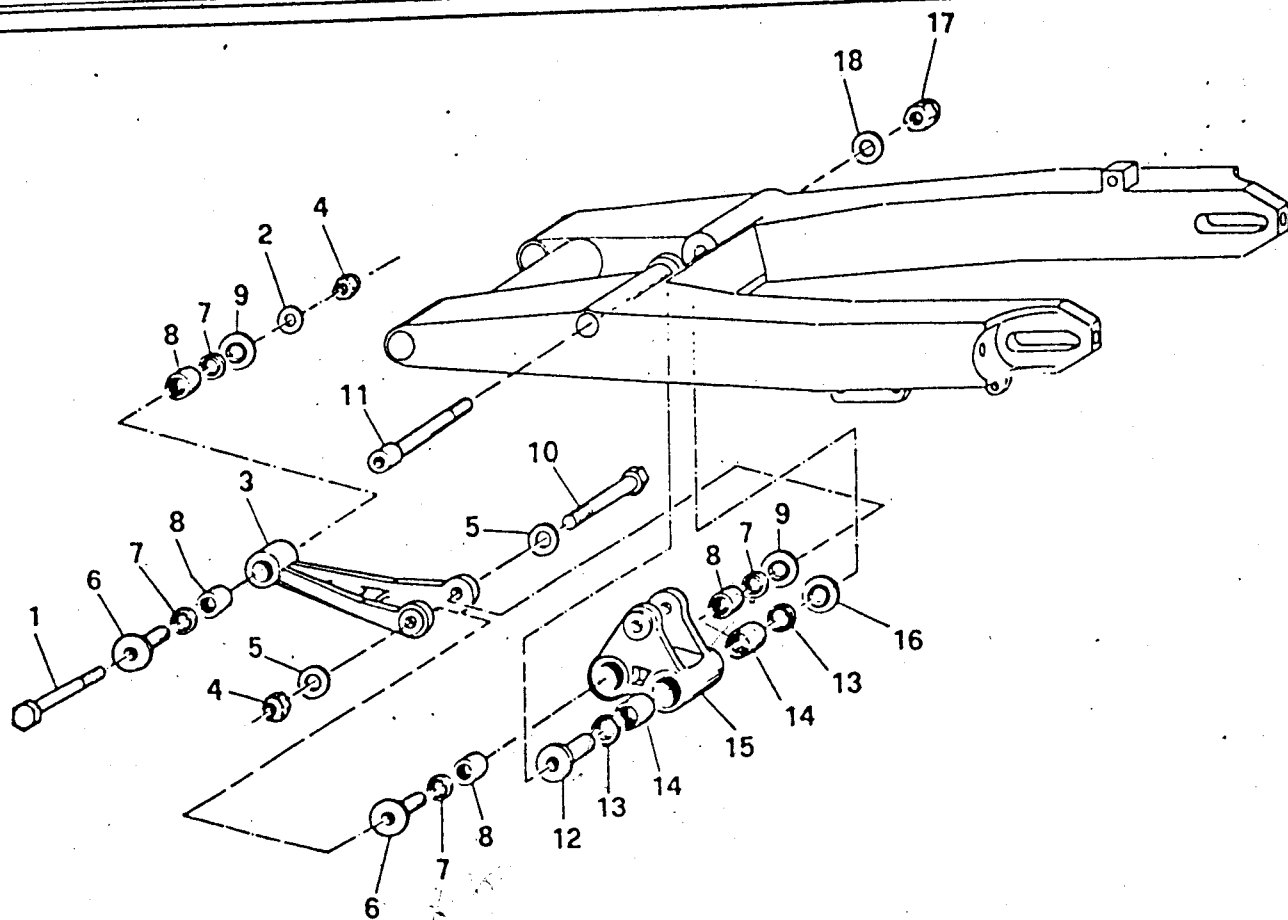

MOTO

tm

PESARO

LEVERAGGIO SOSPENSIONE

Pos N	Codice	Denominazione	Q.ta
1	49460	VITE 10 X 80	1
2	49608	RONDELLA 10 X 21	1
3	73020	BIELLETTA TIRANTE SOSPENSIONE POSTERIORE	2
4	49646	DADO AUTOBL. 10 BASSO	2
5	49612	RONDELLA ACCIAIO 10 <i>BORGHINI</i>	2
6	73031	BOCCOLA TELAIO TIRANTE 10 (39 X 16)	4
7	04050	PARAOLIO 16	3
8	19100	GABBIA A RULLI TIRANTE E TRIANGOLO 16/12	2
9	73033	COPERCHIO BOCCOLA 10 (33 X 5)	1
10	49460	VITE 10 X 80	1
11	49527	VITE 12 X 80	1
12	73032	BOCCOLA SOSPENSIONE 12 (43 X 18)	2
13	04051	PARAOLIO 18	2
14	19101	GABBIA A RULLI TRIANGOLO 18/12	1
15	73021	TRIANGOLO SOSPENSIONE POSTERIORE	1
16	73034	COPERCHIO BOCCOLA 12 (33 X 5)	1
17	49647	DADO AUTOBL. 12 BASSO	1
18	49613	RONDELLA ACCIAIO 12