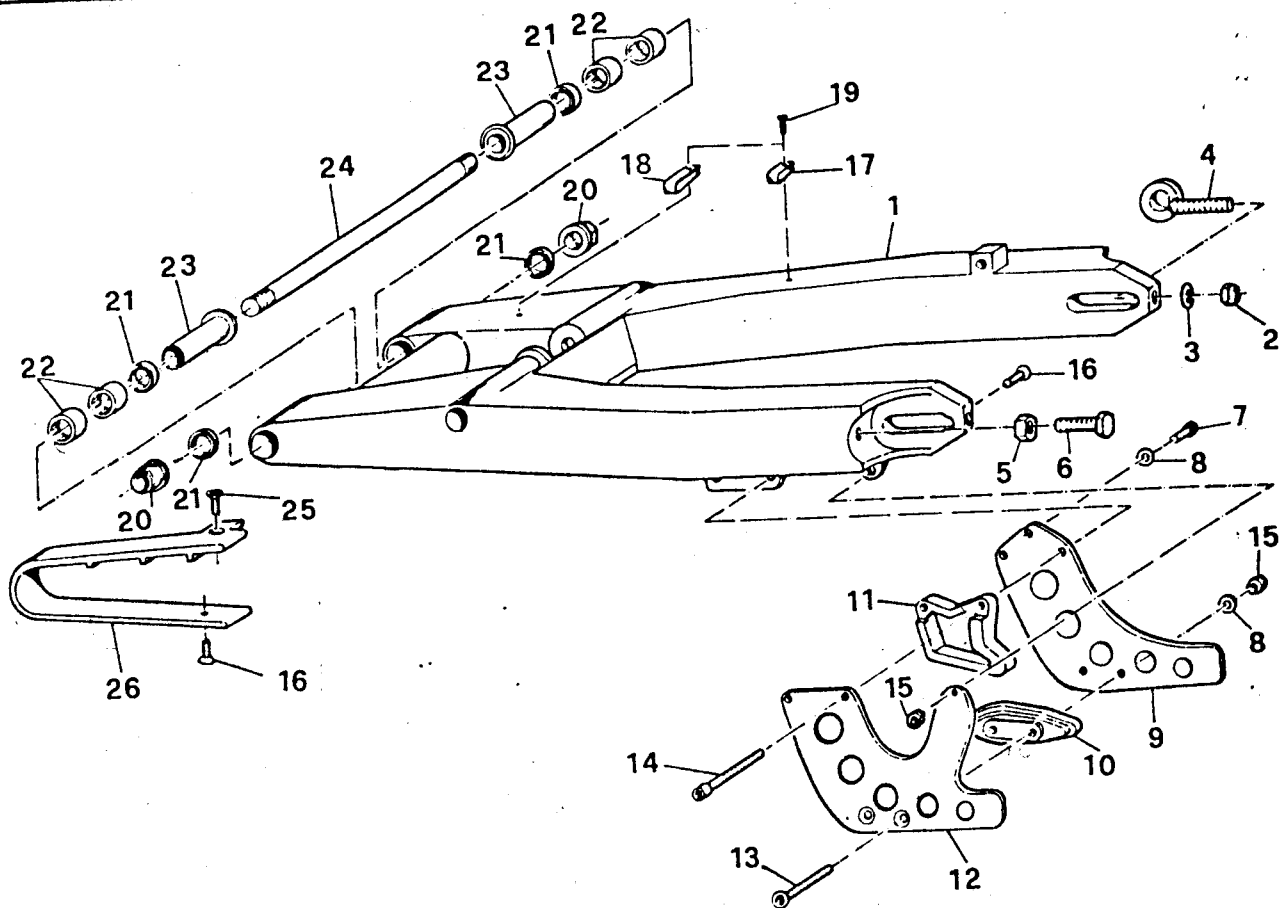

MOTO

tm

PESARO

TELAIO ENDURO 80/125

Tav. 5

Pos N	Codice	Denominazione	Q.ta
1	49490	VITE 6 X 50	1
2	26017	BOCCOLA TELAIO	1
3	49604	RONDELLA 6 X 18	1
4	49638	DADO AUTOBL. 6 ALTO	1
5	73002	TELAIO ENDURO 80 cc	1
5	73004	TELAIO ENDURO 125 cc	1
6	73006	CODINO TELAIO ENDURO	1
7	73008	CODINO TRASFORMAZ. CROSS IN ENDURO	1
8	16028	MOLLA CAVALLETTO	1
8	16029	MOLLA CAVALLETTO BICONICA	1
9	73042	ATTACCO GANCIO MOLLA CAVALLETTO	1
10	49643	DADO AUTOBL. 8 BASSO	1
11	26010	BOCCOLA RETTIFICATA CAVALLETTO	1
12	49502	VITE 8 X 30	1
13	49606	RONDELLA 8 X 17	2
14	49508	VITE 8 X 60	1
15	21114	GOMMINO BATTUTA CAVALLETTO	1
16	73051	CAVALLETTO ALLUMINIO	1
17	49601	RONDELLA 5 X 11	1
18	49633	DADO AUTOBL. 5 BASSO	1

Pos N	Codice	Denominazione	Q.ta
1	73003	TELAIO CROSS 125	1
1	73001	TELAIO CROSS 80	1
2	03060	CUSCINETTO CONICO STERZO	2
4	21100	COPERCHIO IN GOMMA STERZO	1
5	21001	SILENT BLOCK M6 ALTO	4
6	49636	DADO 6	2
7	49483	VITE 6 X 16	2
7	49486	VITE 6 X 30 (FORCELLA U.S.D.)	2
8	21106	GOMMINO H6	2
9	15005	CENTRALINA ELETTRONICA	1
10	49603	RONDELLA 6 X 12	2
11	49637	DADO AUTOBL. 6 BASSO	2
12	21002	SILENT BLOCK M6 BASSO	3
13	49490	VITE 6 X 50	4
14	26202	PIASTRINO ATTACCO MOTORE ANT. AVIONAL	2
15	49513	VITE 8 X 90	2
16	49504	VITE 8 X 40	2
17	16025	MOLLA PEDANA	2
18	73041	PEDANA SINISTRA	1
19	26200	PIASTRA TIRANTE TESTA CROSS	2
20	67092	ROTELLA CATENA CON CUSCINETTI	1
21	26009	DISTANZIALE CUSCINETTO	1
22	03064	CUSCINETTO ROTELLA CATENA	2