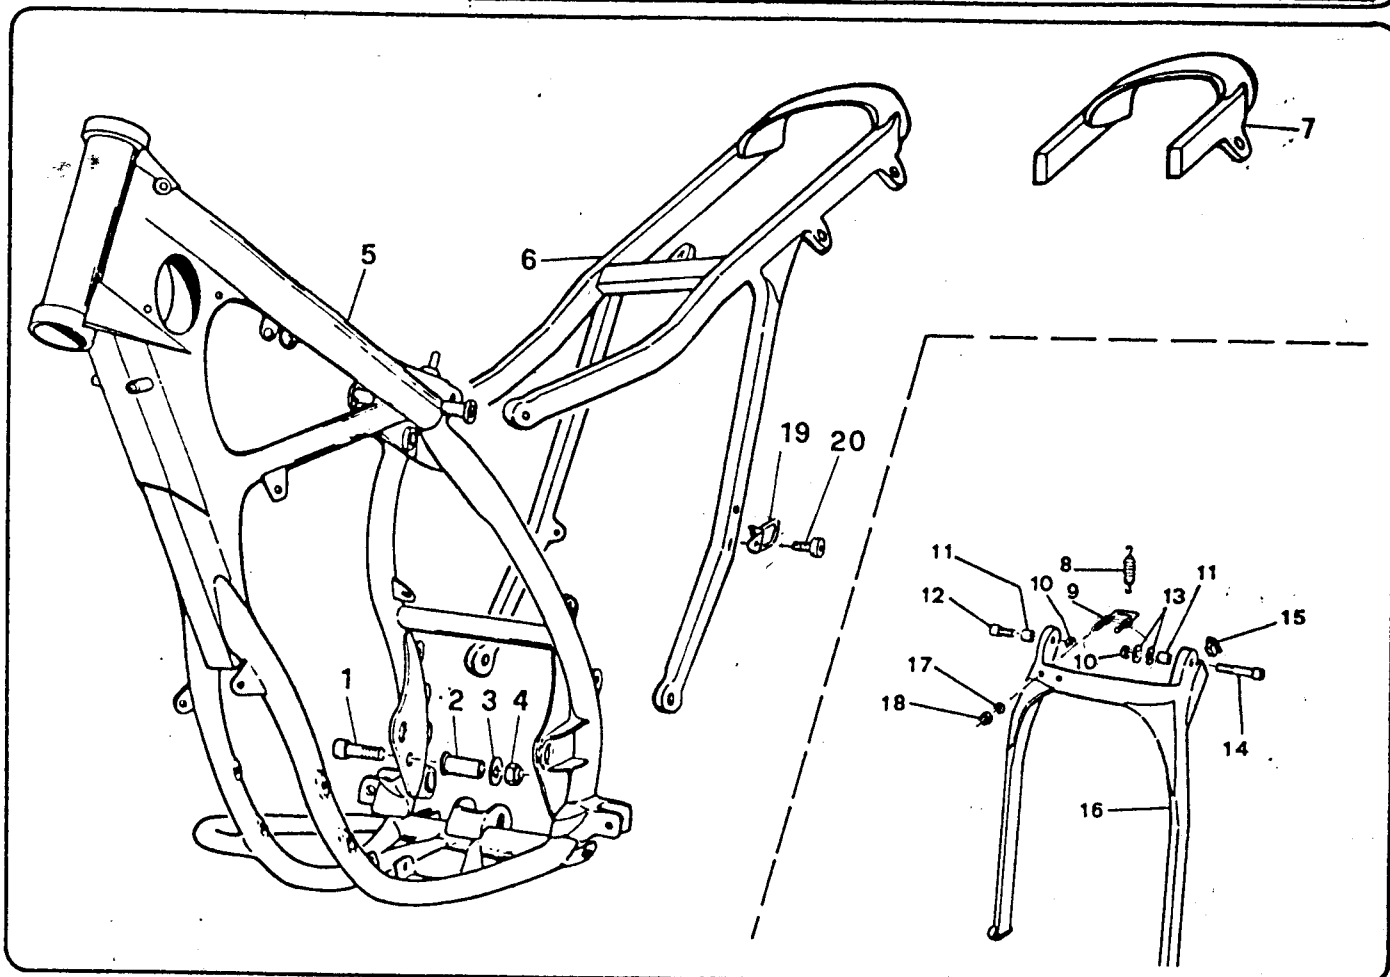

MOTO

tm

PESARO

TELAIO ENDURO 80/125

Tav. 5

Pos N	Codice	Denominazione	Q.ta
1	49490	VITE 6 X 50	1
2	26017	BOCCOLA TELAIO	1
3	49604	RONDELLA 6 X 18	1
4	49638	DADO AUTOBL. 6 ALTO	1
5	73002	TELAIO ENDURO 80 cc	1
5	73004	TELAIO ENDURO 125 cc	1
6	73006	CODINO TELAIO ENDURO	1
7	73008	CODINO TRASFORMAZ. CROSS IN ENDURO	1
8	16028	MOLLA CAVALLETTO	1
8	16029	MOLLA CAVALLETTO BICONICA	1
9	73042	ATTACCO GANCIO MOLLA CAVALLETTO	1
10	49643	DADO AUTOBL. 8 BASSO	1
11	26010	BOCCOLA RETTIFICATA CAVALLETTO	1
12	49502	VITE 8 X 30	1
13	49606	RONDELLA 8 X 17	2
14	49508	VITE 8 X 60	1
15	21114	GOMMINO BATTUTA CAVALLETTO	1
16	73051	CAVALLETTO ALLUMINIO	1
17	49601	RONDELLA 5 X 11	1
18	49633	DADO AUTOBL. 5 BASSO	1